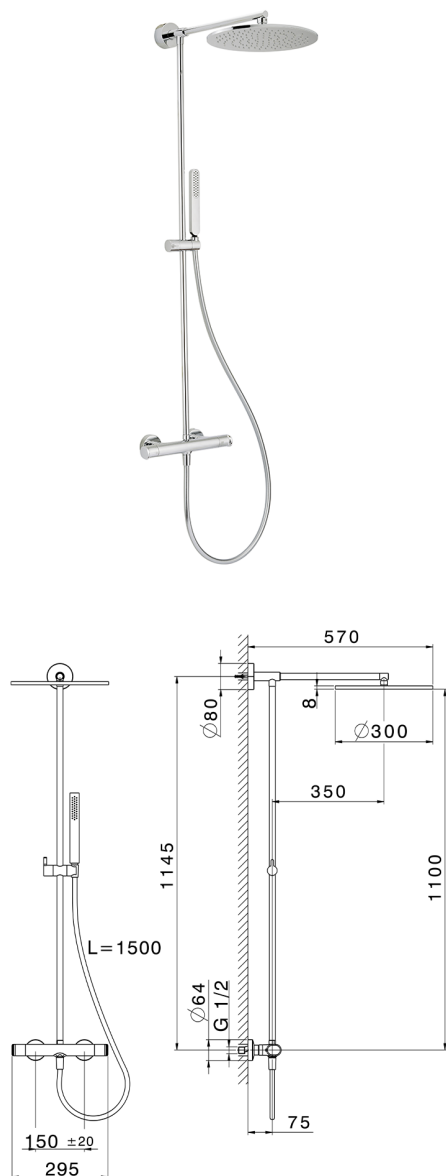

Colonna doccia termostatica 2 funzioni LEVITY_LYC78030

MODELLO **LYC78030**

Colonna doccia termostatica 2 funzioni, devia stop 2 uscite, colonna fissa, supporto doccetta scorrevole, doccetta monogetto minimalista piatta in ABS, soffione tondo D.300 mm in Ottone, flessibile liscio SUPREME 150 cm

FINITURE DISPONIBILI

-  **21** 21 Cromo
-  **2B** 2B Nichel Lucido
-  **2F** 2F Nichel Spazzolato
-  **40** 40 Nero Opaco
-  **4Q** 4Q Bianco Opaco

CARATTERISTICHE

Ricambio Cartuccia **ZZ96551000**

Cartuccia Termostatica TMX 25

DeviaStop

La tecnologia Devia Stop di Huber consente con un semplice movimento rotativo di gestire la portata dell'acqua e di scegliere la modalità d'erogazione (soffione, doccetta a mano).

SafeTouch

Il sistema SafeTouch Huber mantiene il corpo del miscelatore freddo al tatto durante il funzionamento.

Termostatico

Il Termostatico Huber è il tuo personale gestore dell'acqua che ti aiuta a gestire e controllare acqua ed energia senza sprechi.

Colonna doccia termostatica 2 funzioni LEVITY_LYC78030

LYC78030