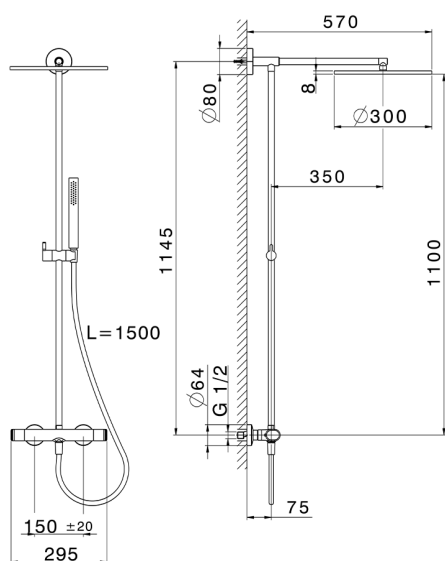

Colonna doccia termostatica 2 funzioni LEVITY_LYC78030

MODELLO **LYC78030**

Colonna doccia termostatica 2 funzioni, devia stop 2 uscite, colonna fissa, supporto doccetta scorrevole, doccetta monogetto minimalista piatta in ABS, soffione tondo D.300 mm in Ottone, flessibile liscio SUPREME 150 cm

FINITURE DISPONIBILI

-  **21** 21 Cromo
-  **2B** 2B Nichel Lucido
-  **2F** 2F Nichel Spazzolato
-  **40** 40 Nero Opaco
-  **4Q** 4Q Bianco Opaco

CARATTERISTICHE

Ricambio Cartuccia **ZZ96551000**

Cartuccia Termostatica TMX 25

DeviaStop

La tecnologia Devia Stop di Huber consente con un semplice movimento rotativo di gestire la portata dell'acqua e di scegliere la modalità d'erogazione (soffione, doccetta a mano).

SafeTouch

Il sistema SafeTouch Huber mantiene il corpo del miscelatore freddo al tatto durante il funzionamento.

<https://www.huberitalia.com/colonna-doccia-termostatica-2-funzioni-levity-lyc78030>

2025-02-05