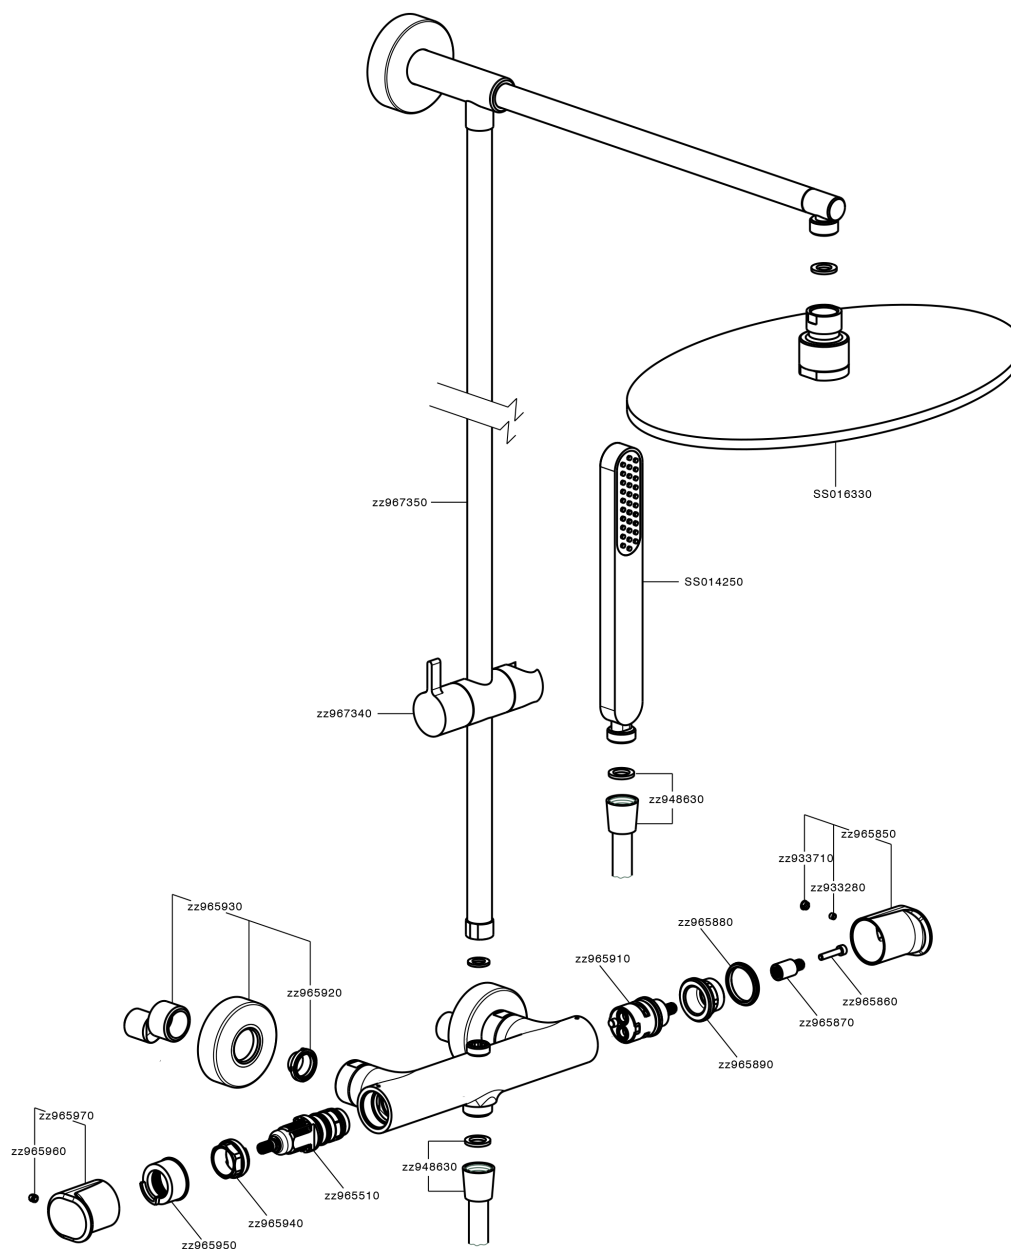

Colonna doccia termostatica 2 funzioni LEVITY_LYC78030

MODELLO **LYC78030**

Colonna doccia termostatica 2 funzioni, devia stop 2 uscite, colonna fissa, supporto doccetta scorrevole, doccetta monogetto minimalista piatta in ABS, soffione tondo D.300 mm in Ottone, flessibile liscio SUPREME 150 cm

DeviaStop

La tecnologia Devia Stop di Huber consente con un semplice movimento rotativo di gestire la portata dell'acqua e di scegliere la modalità d'erogazione (soffione, doccetta a mano).

SafeTouch

Il sistema SafeTouch Huber mantiene il corpo del miscelatore freddo al tatto durante il funzionamento.

Termostatico

Il Termostatico Huber è il tuo personale gestore dell'acqua che ti aiuta a gestire e controllare acqua ed energia senza sprechi.

Colonna doccia termostatica 2 funzioni LEVITY_LYC78030

LYC78030