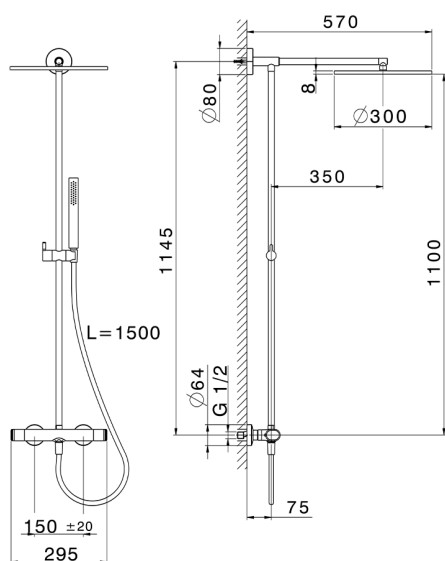

## Colonna doccia termostatica 2 funzioni LEVITY\_LYC78030

MODELLO **LYC78030**

Colonna doccia termostatica 2 funzioni, devia stop 2 uscite, colonna fissa, supporto doccetta scorrevole, doccetta monogetto minimalista piatta in ABS, soffione tondo D.300 mm in Ottone, flessibile liscio SUPREME 150 cm

FINITURE DISPONIBILI

-  **21** 21 Cromo
-  **2B** 2B Nichel Lucido
-  **2F** 2F Nichel Spazzolato
-  **40** 40 Nero Opaco
-  **4Q** 4Q Bianco Opaco

CARATTERISTICHE

Ricambio Cartuccia **ZZ96551000**

**Cartuccia Termostatica TMX 25**

### DeviaStop

La tecnologia Devia Stop di Huber consente con un semplice movimento rotativo di gestire la portata dell'acqua e di scegliere la modalità d'erogazione (soffione, doccetta a mano).