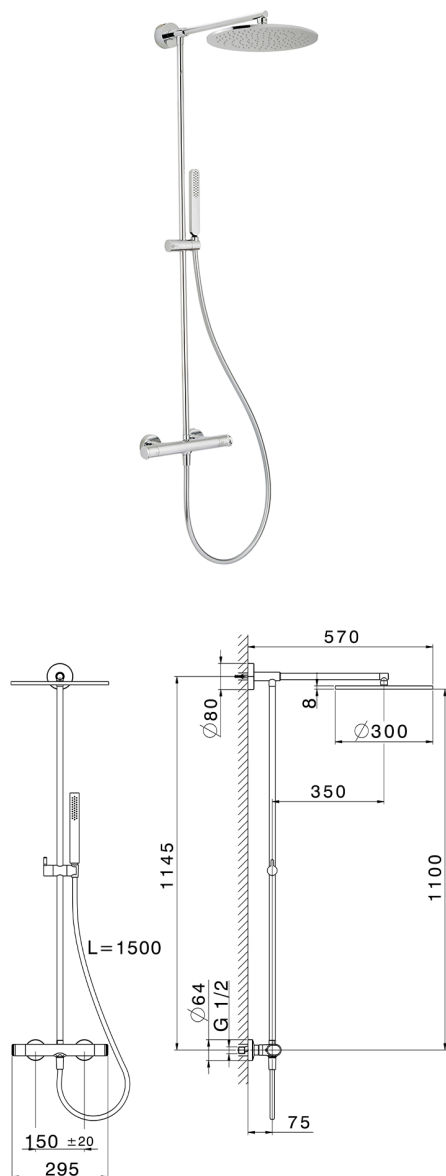

## Colonna doccia termostatica 2 funzioni LEVITY\_LYC78030

MODELLO **LYC78030**

Colonna doccia termostatica 2 funzioni, devia stop 2 uscite, colonna fissa, supporto doccetta scorrevole, doccetta monogetto minimalista piatta in ABS, soffione tondo D.300 mm in Ottone, flessibile liscio SUPREME 150 cm

FINITURE DISPONIBILI

-  **21** 21 Cromo
-  **2B** 2B Nichel Lucido
-  **2F** 2F Nichel Spazzolato
-  **40** 40 Nero Opaco
-  **4Q** 4Q Bianco Opaco

CARATTERISTICHE

Ricambio Cartuccia **ZZ96551000**

**Cartuccia Termostatica TMX 25**

### DeviaStop

La tecnologia Devia Stop di Huber consente con un semplice movimento rotativo di gestire la portata dell'acqua e di scegliere la modalità d'erogazione (soffione, doccetta a mano).

### SafeTouch

Il sistema SafeTouch Huber mantiene il corpo del miscelatore freddo al tatto durante il funzionamento.