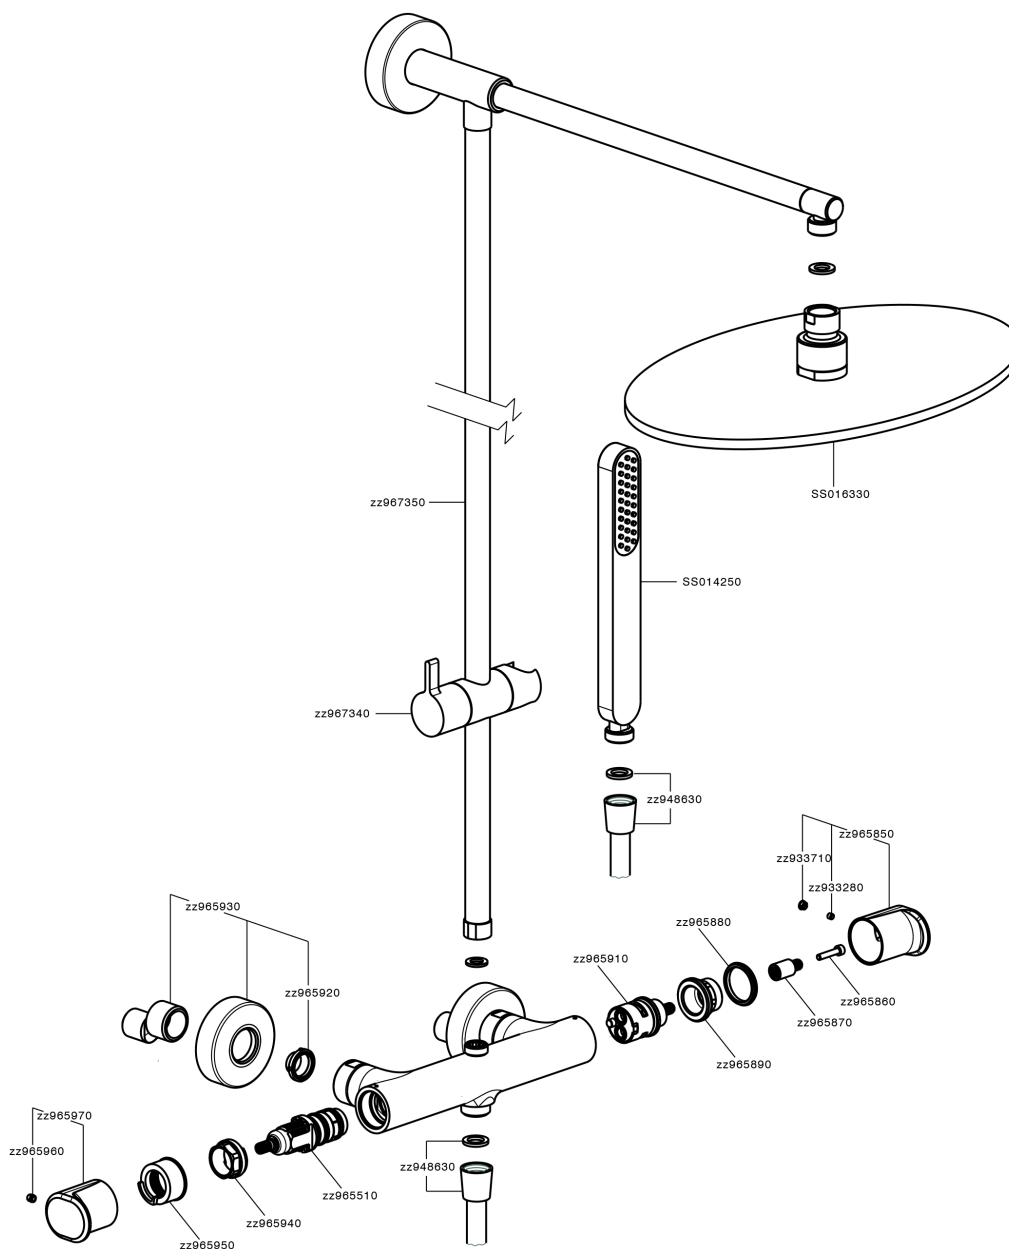

Colonna doccia termostatica 2 funzioni LEVITY_LYC78030

MODELLO **LYC78030**

Colonna doccia termostatica 2 funzioni, devia stop 2 uscite, colonna fissa, supporto doccetta scorrevole, doccetta monogetto minimalista piatta in ABS, soffione tondo D.300 mm in Ottone, flessibile liscio SUPREME 150 cm

DeviaStop

La tecnologia Devia Stop di Huber consente con un semplice movimento rotativo di gestire la portata dell'acqua e di scegliere la modalità d'erogazione (soffione, doccetta a mano).

SafeTouch

Il sistema SafeTouch Huber mantiene il corpo del miscelatore freddo al tatto durante il funzionamento.

Termostatico

Il Termostatico Huber è il tuo personale gestore dell'acqua che ti aiuta a gestire e controllare acqua ed energia senza sprechi.

Colonna doccia termostatica 2 funzioni LEVITY_LYC78030

LYC78030