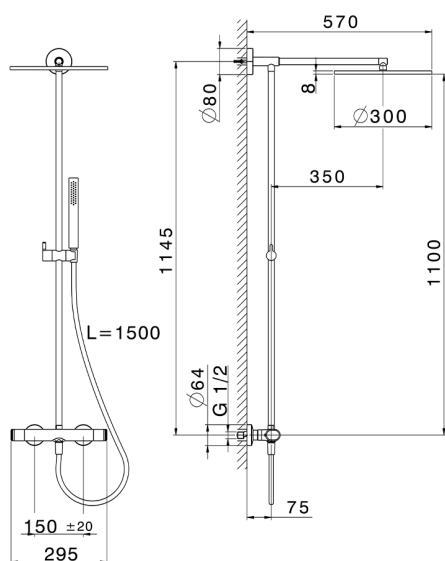

Colonna doccia termostatica 2 funzioni LEVITY_LYC78030

MODELLO **LYC78030**

Colonna doccia termostatica 2 funzioni, devia stop 2 uscite, colonna fissa, supporto doccetta scorrevole, doccetta monogetto minimalista piatta in ABS, soffione tondo D.300 mm in Ottone, flessibile liscio SUPREME 150 cm

FINITURE DISPONIBILI

-  **21** 21 Cromo
-  **2B** 2B Nichel Lucido
-  **2F** 2F Nichel Spazzolato
-  **40** 40 Nero Opaco
-  **4Q** 4Q Bianco Opaco

CARATTERISTICHE

Ricambio Cartuccia **ZZ96551000**

Cartuccia Termostatica TMX 25

DeviaStop

La tecnologia Devia Stop di Huber consente con un semplice movimento rotativo di gestire la portata dell'acqua e di scegliere la modalità d'erogazione (soffione, doccetta a mano).

SafeTouch

Il sistema SafeTouch Huber mantiene il corpo del miscelatore freddo al tatto durante il funzionamento.

<https://www.huberitalia.com/colonna-doccia-termostatica-2-funzioni-levity-lyc78030>

2025-02-06