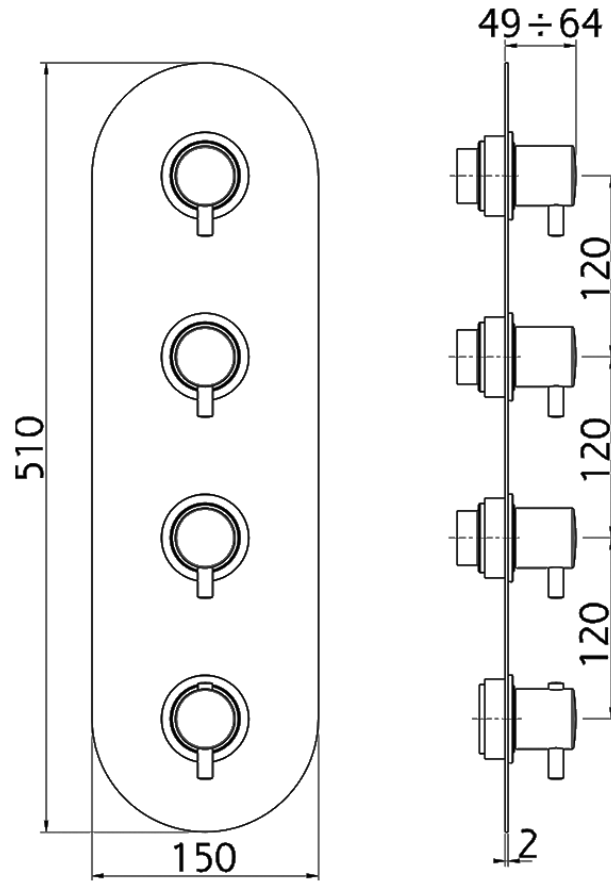

## Parte esterna termo doccia incasso 3 funzioni NUOVA KIRUNA\_K201V300

K201V300

<https://huberitalia.com/parte-esterna-termo-doccia-incasso-3-funzioni-nuova-kiruna-k201v300>