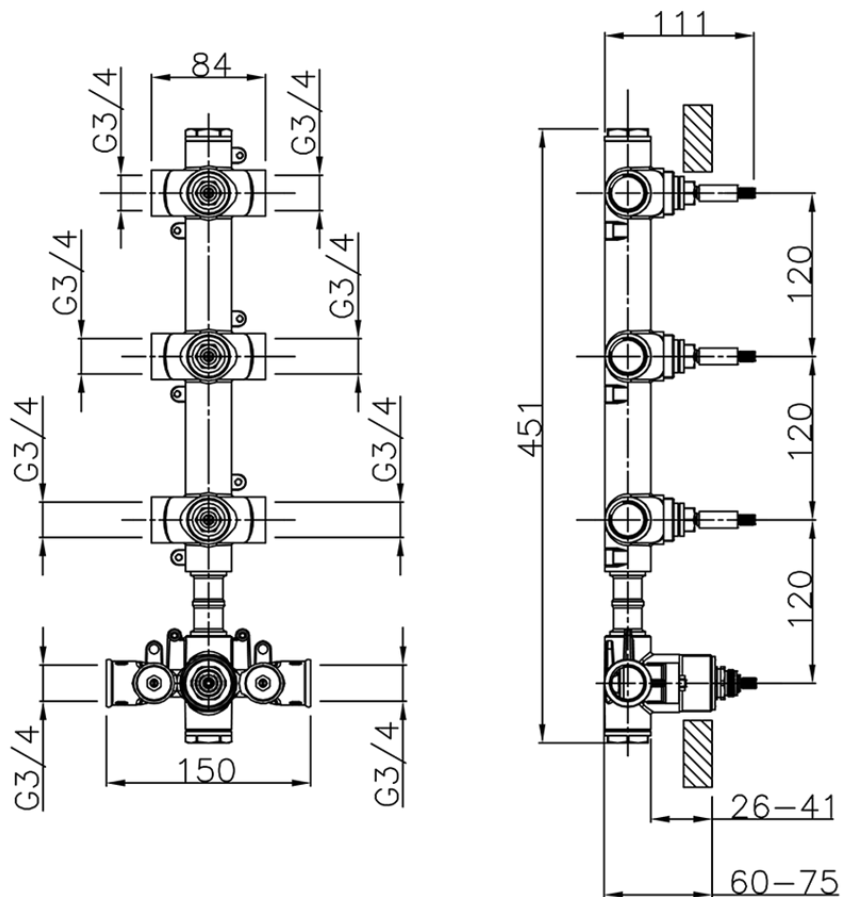

Parte esterna termo doccia incasso 3 funzioni NUOVA KIRUNA_K201V300

K201V300

<https://huberitalia.com/parte-esterna-termo-doccia-incasso-3-funzioni-nuova-kiruna-k201v300>

ZB01V300

<https://huberitalia.com/parte-incasso-termostatico-3-funzioni-incasso-zb01v300>