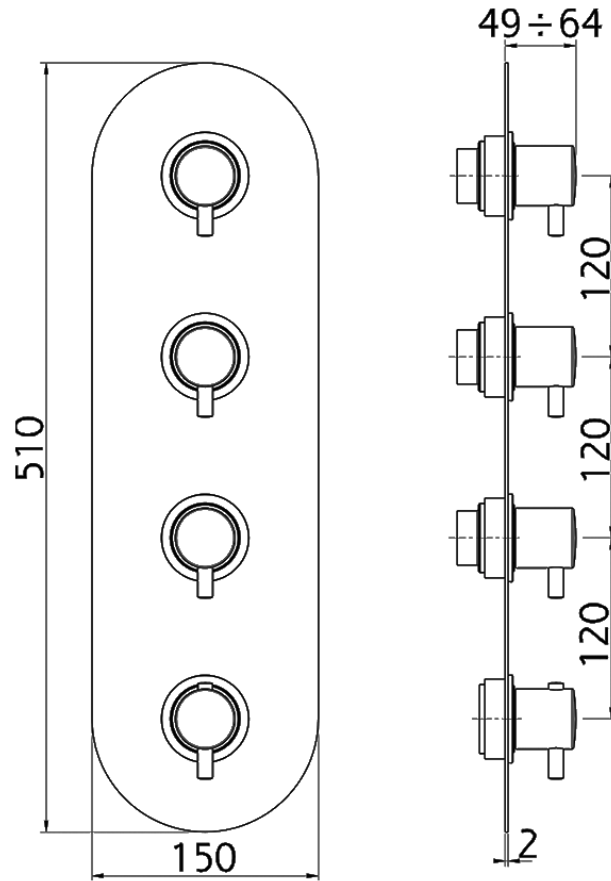

Parte esterna termo doccia incasso 3 funzioni NUOVA KIRUNA_K201V300

K201V300

<https://huberitalia.com/parte-esterna-termo-doccia-incasso-3-funzioni-nuova-kiruna-k201v300>

ZB01V300

<https://huberitalia.com/parte-incasso-termostatico-3-funzioni-incasso-zb01v300>