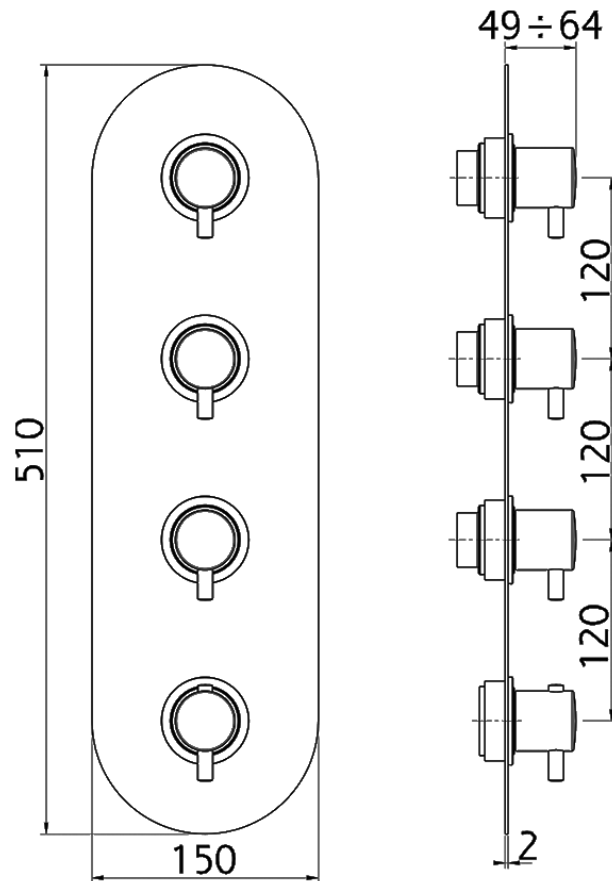

Parte esterna termo doccia incasso 3 funzioni NUOVA KIRUNA_K201V300

K201V300

<https://huberitalia.com/parte-esterna-termo-doccia-incasso-3-funzioni-nuova-kiruna-k201v300>

ZB01V300

<https://huberitalia.com/parte-incasso-termostatico-3-funzioni-incasso-zb01v300>