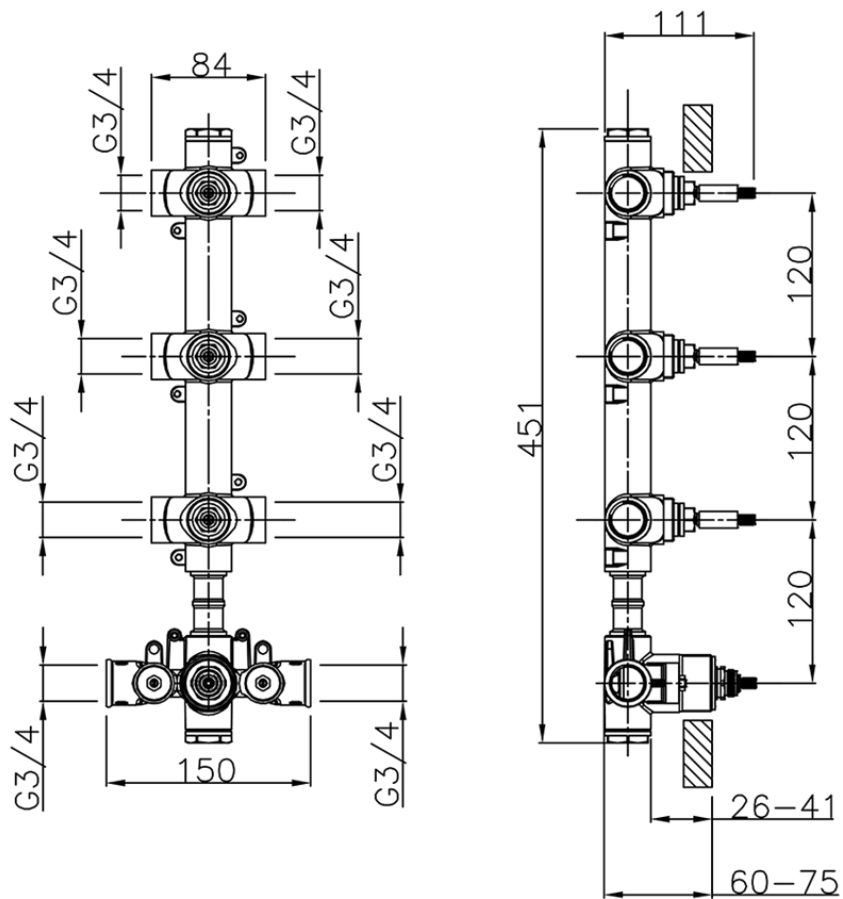

Parte esterna termo doccia incasso 3 funzioni NUOVA KIRUNA_K201V300

K201V300

<https://huberitalia.com/parte-esterna-termo-doccia-incasso-3-funzioni-nuova-kiruna-k201v300>

ZB01V300

<https://huberitalia.com/parte-incasso-termostatico-3-funzioni-incasso-zb01v300>