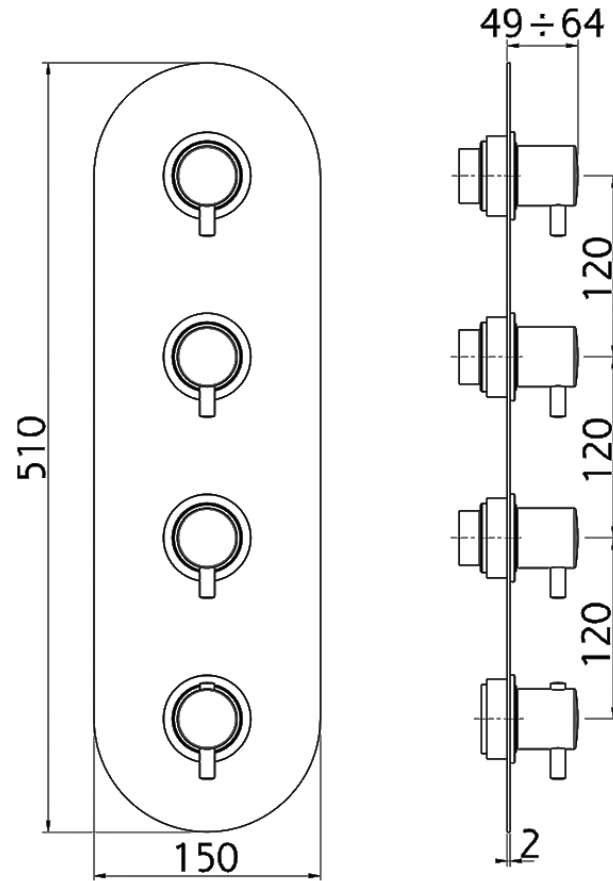

## Parte esterna termo doccia incasso 3 funzioni NUOVA KIRUNA\_K201V300

K201V300

<https://huberitalia.com/parte-esterna-termo-doccia-incasso-3-funzioni-nuova-kiruna-k201v300>

ZB01V300

<https://huberitalia.com/parte-incasso-termostatico-3-funzioni-incasso-zb01v300>