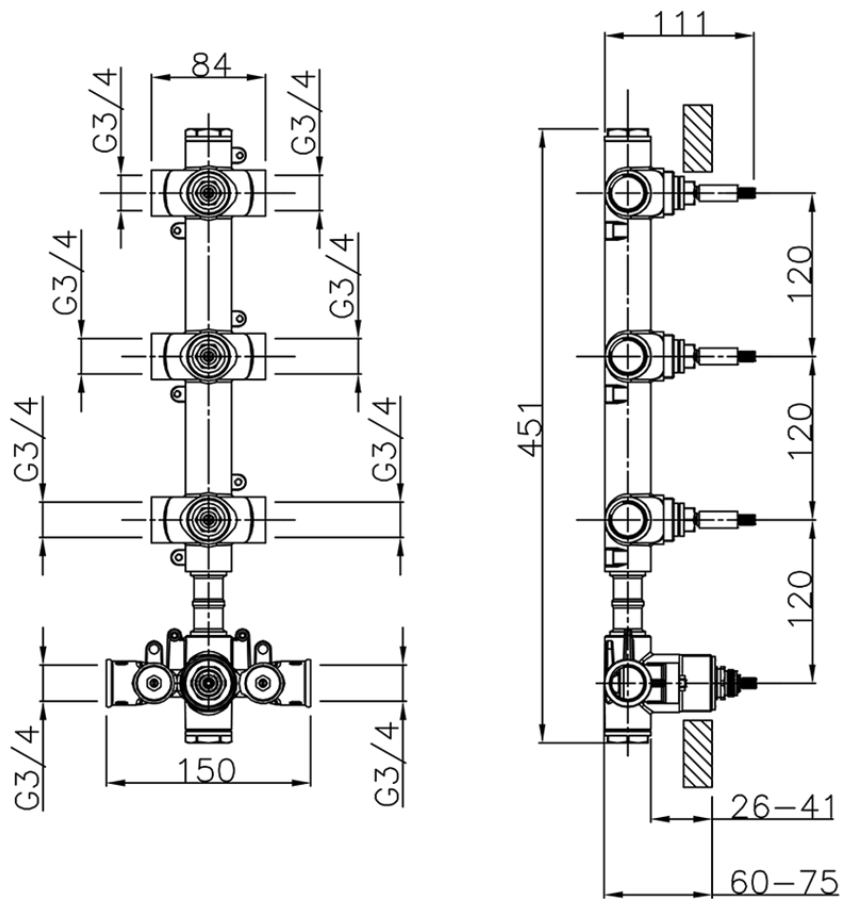

## Parte esterna termo doccia incasso 3 funzioni NUOVA KIRUNA\_K201V300

K201V300

<https://huberitalia.com/parte-esterna-termo-doccia-incasso-3-funzioni-nuova-kiruna-k201v300>

ZB01V300

<https://huberitalia.com/parte-incasso-termostatico-3-funzioni-incasso-zb01v300>