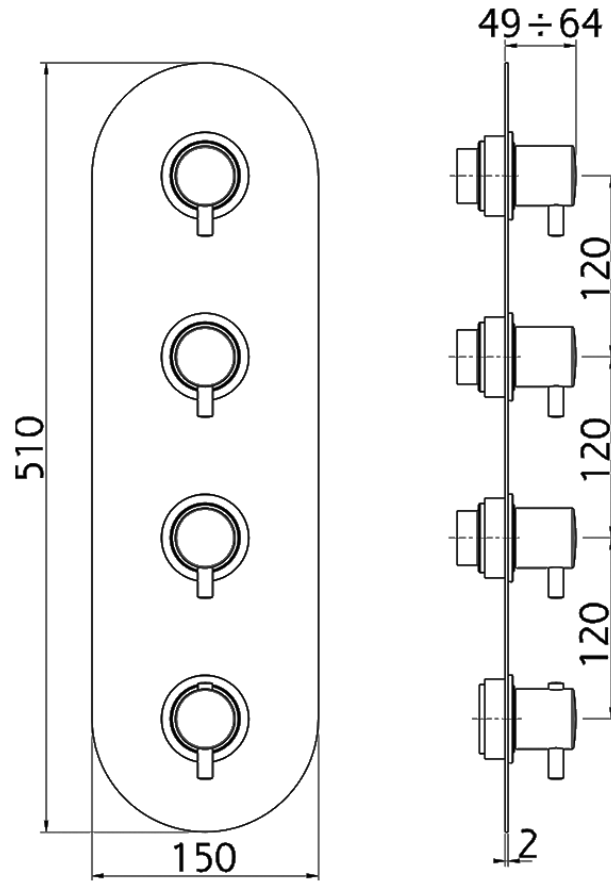

Parte esterna termo doccia incasso 3 funzioni NUOVA KIRUNA_K201V300

K201V300

<https://huberitalia.com/parte-esterna-termo-doccia-incasso-3-funzioni-nuova-kiruna-k201v300>