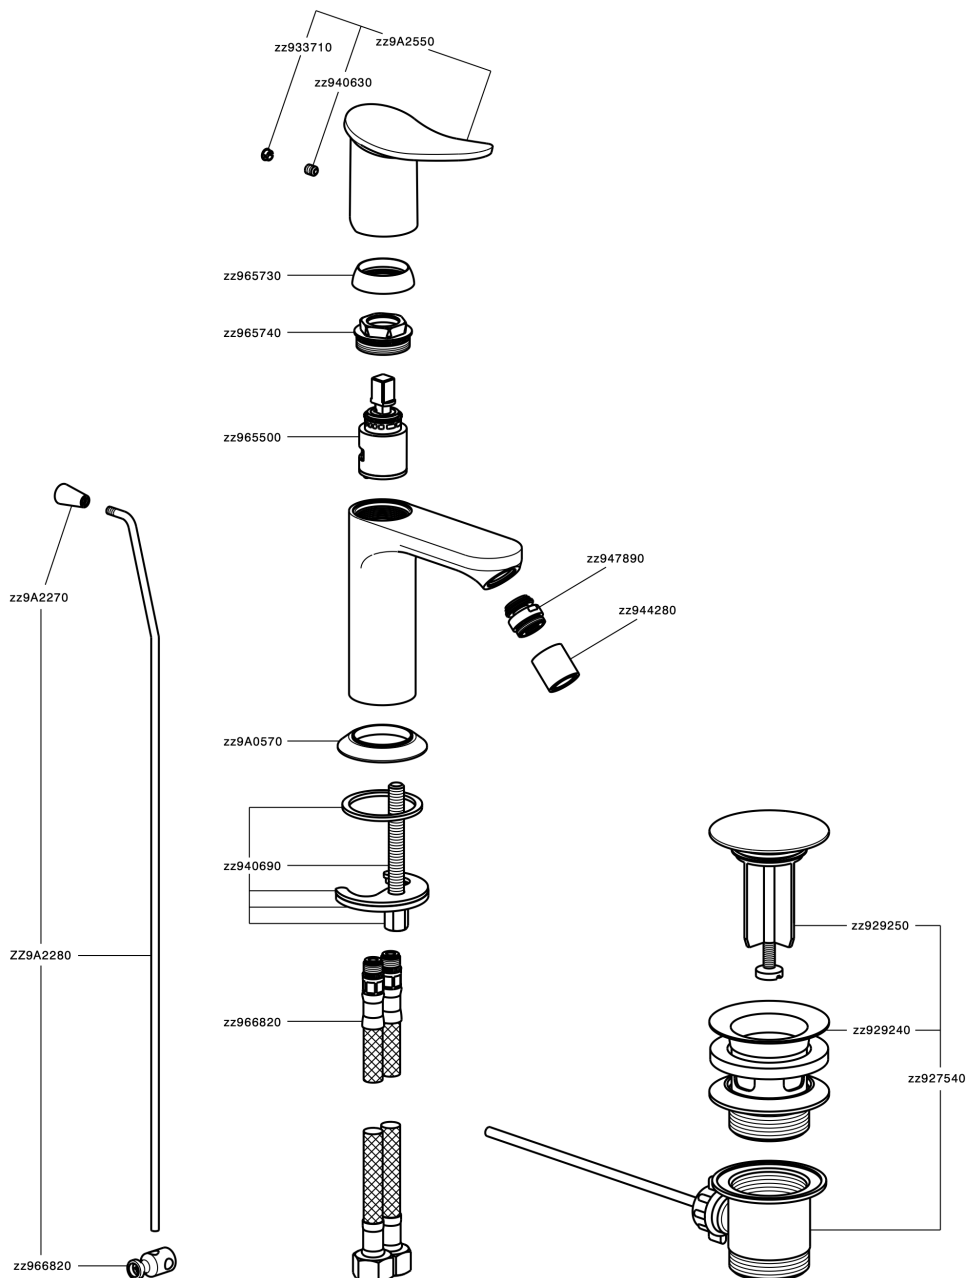

Miscelatore monocomando bidet HARLOCK_HK000554

MODELLO **HK000554**

Miscelatore monocomando bidet, con scarico automatico 1"1/4, flex inox G.3/8"

FINITURE DISPONIBILI

-  **21** 21 Cromo
-  **2P** 2P Oro Rosa
-  **2Q** 2Q Black Titanium
-  **40** 40 Nero Opaco
-  **4Q** 4Q Bianco Opaco
-  **6T** 6T Cromo/Nero Opaco

CARATTERISTICHE

Ricambio Cartuccia **ZZ96550000**

Cartuccia Monocomando 25 mm

Miscelatore monocomando bidet HARLOCK_HK000554

HK000554

<https://www.huberitalia.com/miscelatore-monocomando-bidet-harlock-hk000554>