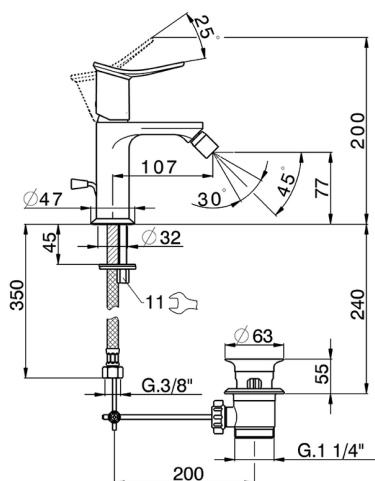

Miscelatore monocomando bidet HARLOCK_HK000554

MODELLO **HK000554**

Miscelatore monocomando bidet, con scarico automatico 1"1/4, flex inox G.3/8"

FINITURE DISPONIBILI

-  **21** 21 Cromo
-  **2P** 2P Oro Rosa
-  **2Q** 2Q Black Titanium
-  **40** 40 Nero Opaco
-  **4Q** 4Q Bianco Opaco
-  **6T** 6T Cromo/Nero Opaco

CARATTERISTICHE

Ricambio Cartuccia **ZZ96550000**

Cartuccia Monocomando 25 mm

Miscelatore monocomando bidet HARLOCK_HK000554

HK000554

<https://www.huberitalia.com/miscelatore-monocomando-bidet-harlock-hk000554>