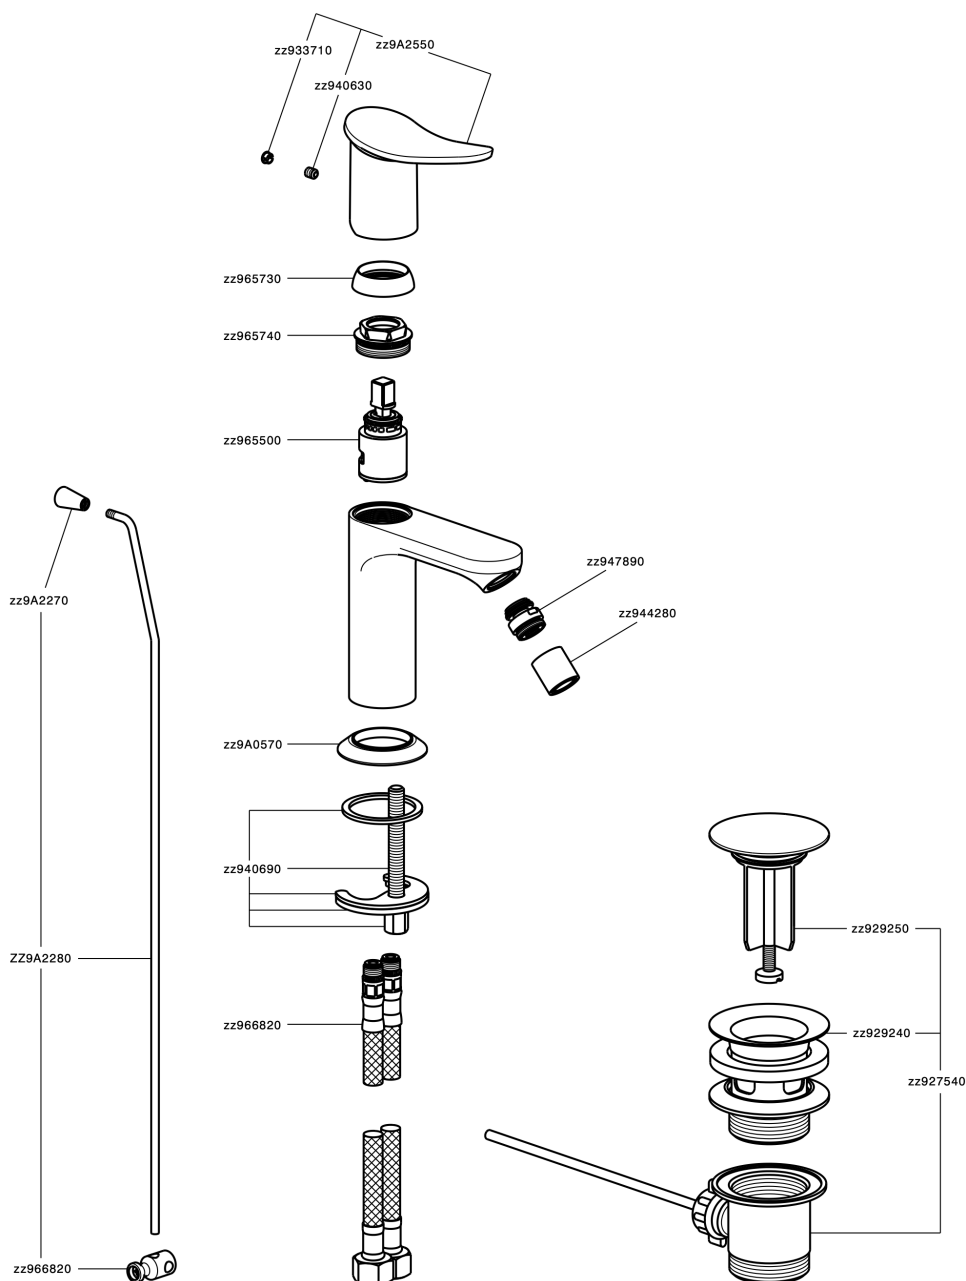

## Miscelatore monocomando bidet HARLOCK\_HK000554

MODELLO **HK000554**

Miscelatore monocomando bidet, con scarico automatico 1"1/4, flex inox G.3/8"

### CARATTERISTICHE

Ricambio Cartuccia **ZZ96550000**

**Cartuccia Monocomando 25 mm**

## Miscelatore monocomando bidet HARLOCK\_HK000554

HK000554

<https://www.huberitalia.com/miscelatore-monocomando-bidet-harlock-hk000554>

2025-01-21