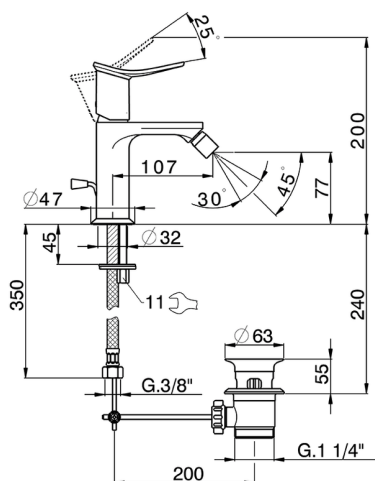

## Miscelatore monocomando bidet HARLOCK\_HK000554

MODELLO **HK000554**

Miscelatore monocomando bidet, con scarico automatico 1"1/4, flex inox G.3/8"

### CARATTERISTICHE

Ricambio Cartuccia **ZZ96550000**

**Cartuccia Monocomando 25 mm**