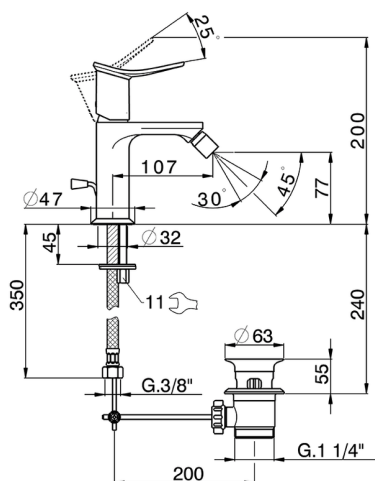

## Miscelatore monocomando bidet HARLOCK\_HK000554

MODELLO **HK000554**

Miscelatore monocomando bidet, con scarico automatico 1"1/4, flex inox G.3/8"

### CARATTERISTICHE

Ricambio Cartuccia **ZZ96550000**

**Cartuccia Monocomando 25 mm**

## Miscelatore monocomando bidet HARLOCK\_HK000554

HK000554

<https://www.huberitalia.com/miscelatore-monocomando-bidet-harlock-hk000554>

2024-12-22