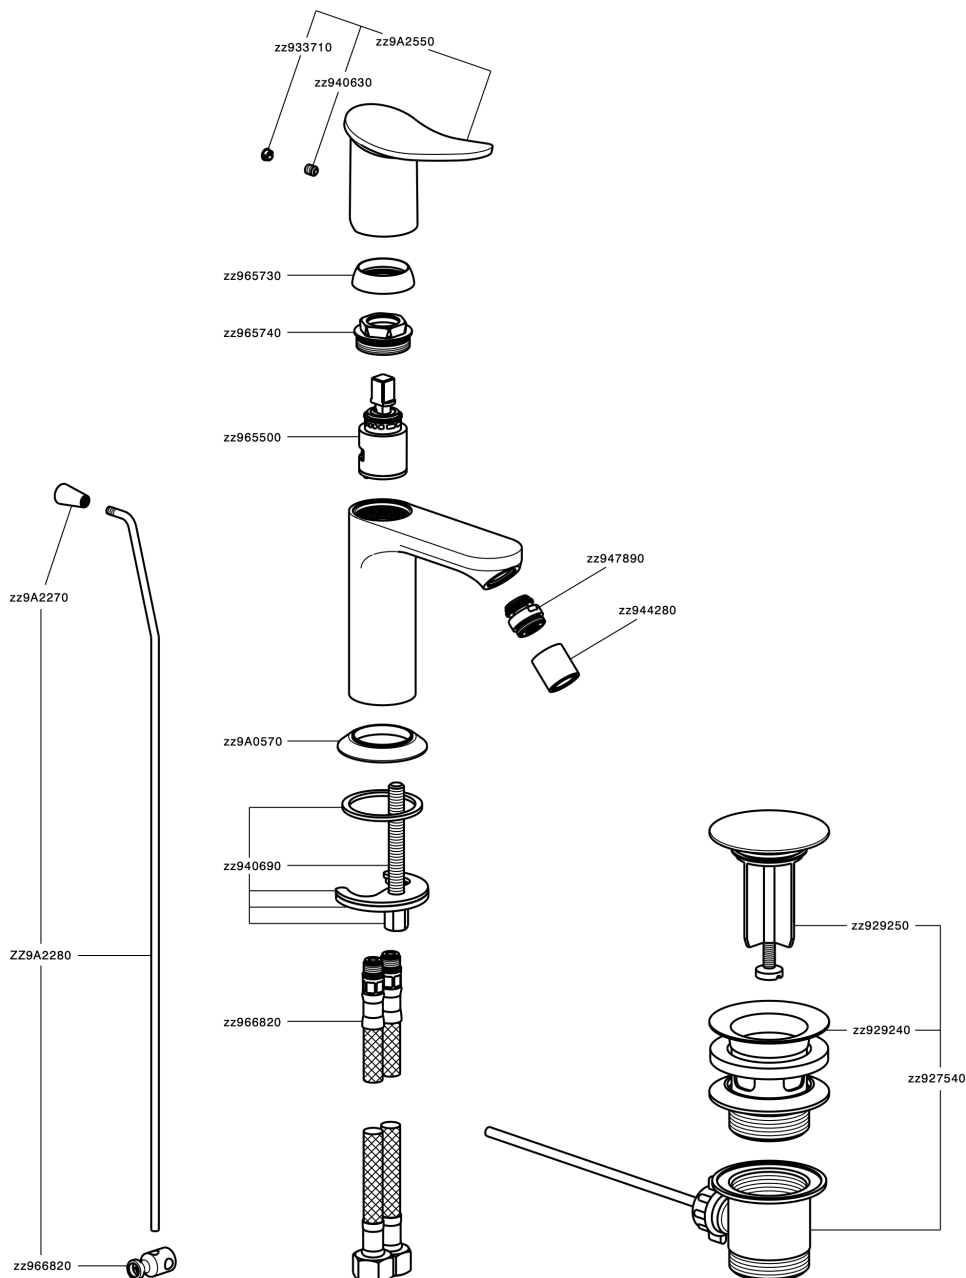

## Miscelatore monocomando bidet HARLOCK\_HK000554

MODELLO **HK000554**

Miscelatore monocomando bidet, con scarico automatico 1"1/4, flex inox G.3/8"

### CARATTERISTICHE

Ricambio Cartuccia **ZZ96550000**

**Cartuccia Monocomando 25 mm**

## Miscelatore monocomando bidet HARLOCK\_HK000554

HK000554

<https://www.huberitalia.com/miscelatore-monocomando-bidet-harlock-hk000554>

2024-12-22