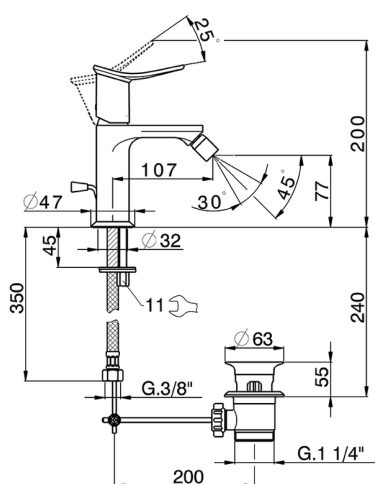

Miscelatore monocomando bidet HARLOCK_HK000554

MODELLO **HK000554**

Miscelatore monocomando bidet, con scarico automatico 1"1/4, flex inox G.3/8"

FINITURE DISPONIBILI

-  **21** 21 Cromo
-  **2P** 2P Oro Rosa
-  **2Q** 2Q Black Titanium
-  **40** 40 Nero Opaco
-  **4Q** 4Q Bianco Opaco
-  **6T** 6T Cromo/Nero Opaco

CARATTERISTICHE

Ricambio Cartuccia **ZZ96550000**

Cartuccia Monocomando 25 mm

Miscelatore monocomando bidet HARLOCK_HK000554

HK000554

<https://www.huberitalia.com/miscelatore-monocomando-bidet-harlock-hk000554>