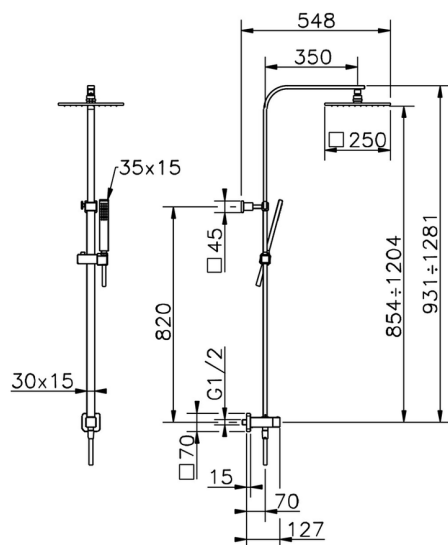

Colonna doccia con deviatore COLUMNS_SSV86020

MODELLO **SSV86020**

Colonna doccia con deviatore, deviatore 2 uscite con presa acqua incasso, colonna telescopica, supporto doccetta scorrevole, doccetta monogetto minimalista 35x15 mm Ottone, soffione quadro 250x250 mm sp.8 mm in OTTONE, flessibile liscio SILVERFLEX 150 cm

FINITURE DISPONIBILI

CARATTERISTICHE

2024-12-22