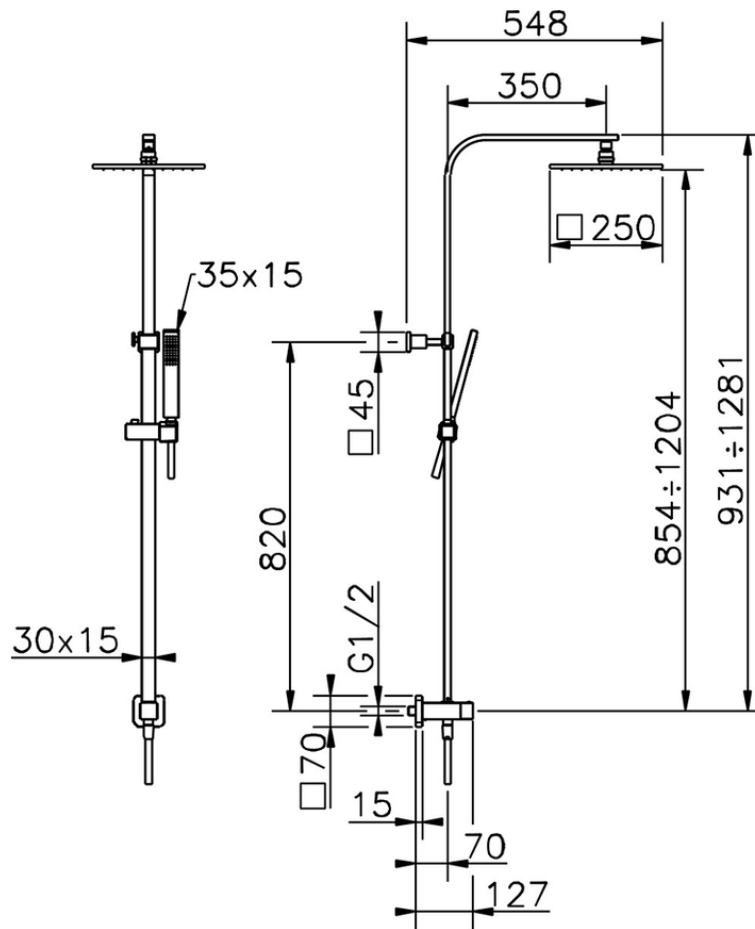

Colonna doccia con deviatore COLUMNS_SSV86020

SSV86020

<https://www.huberitalia.com/colonna-doccia-con-deviatore-columns-ssv86020>

2024-12-22