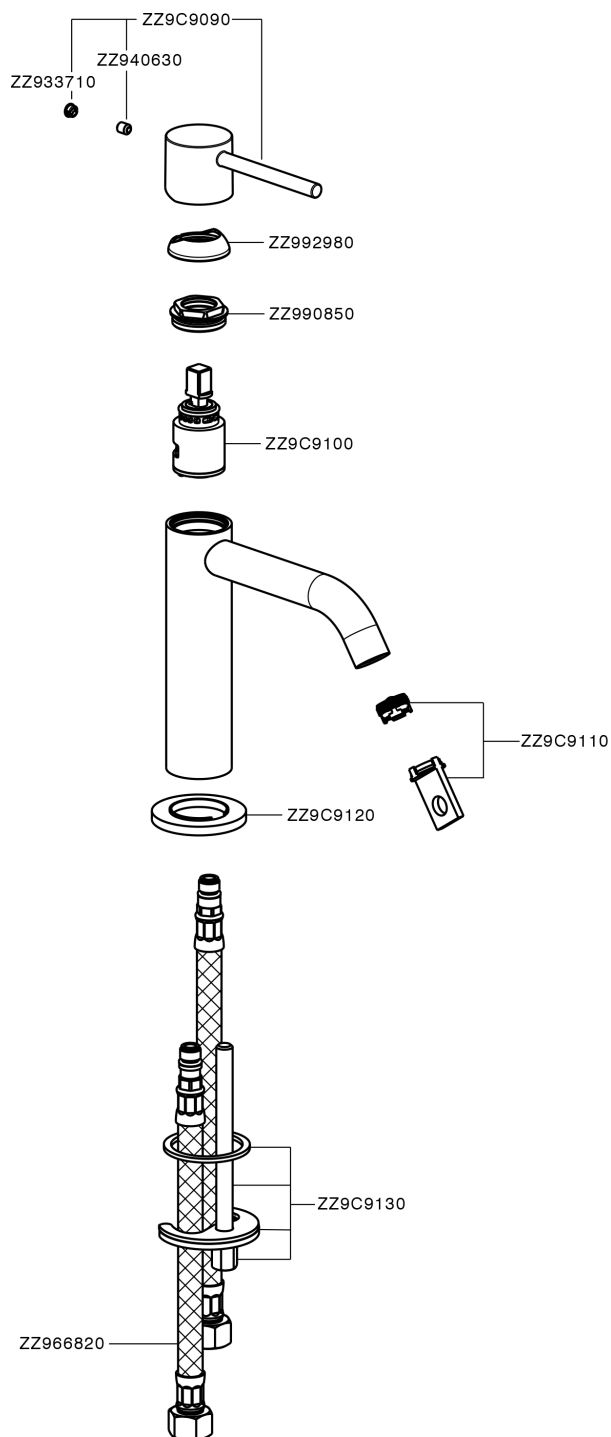

Miscelatore monocomando lavabo large M32_MT000504

MT000504

<https://www.huberitalia.com/miscelatore-monocomando-lavabo-large-m32-mt000504>

2024-12-22