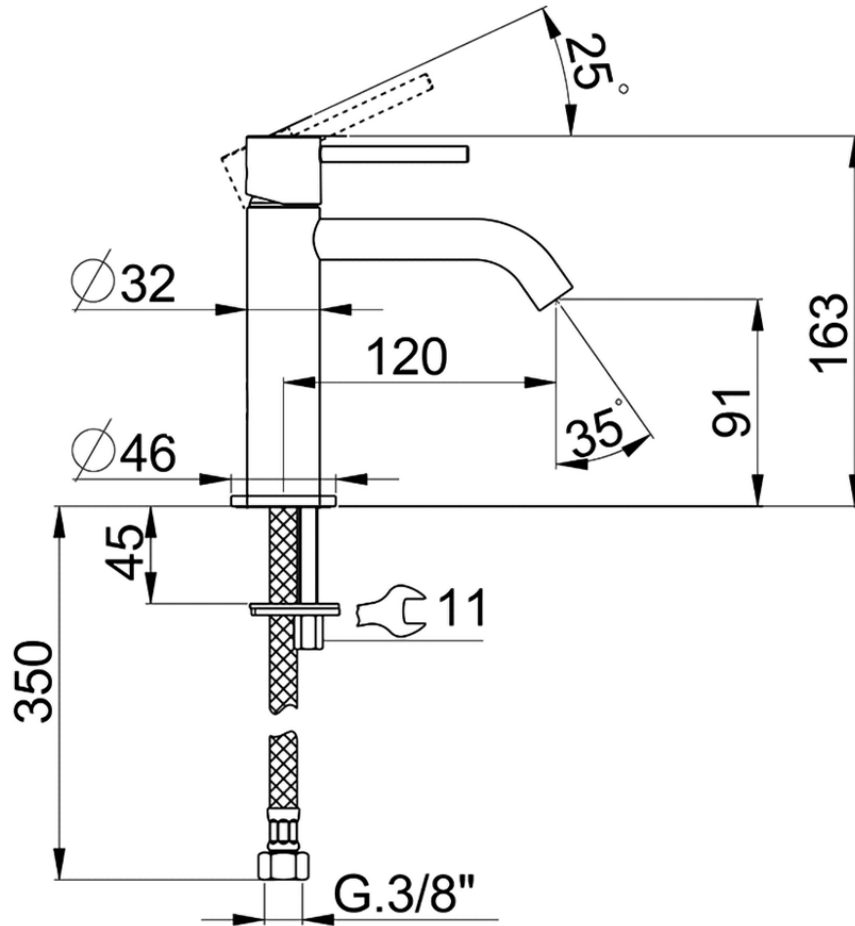

Miscelatore monocomando lavabo large M32_MT000504

MT000504

<https://www.huberitalia.com/miscelatore-monocomando-lavabo-large-m32-mt000504>

2024-12-22