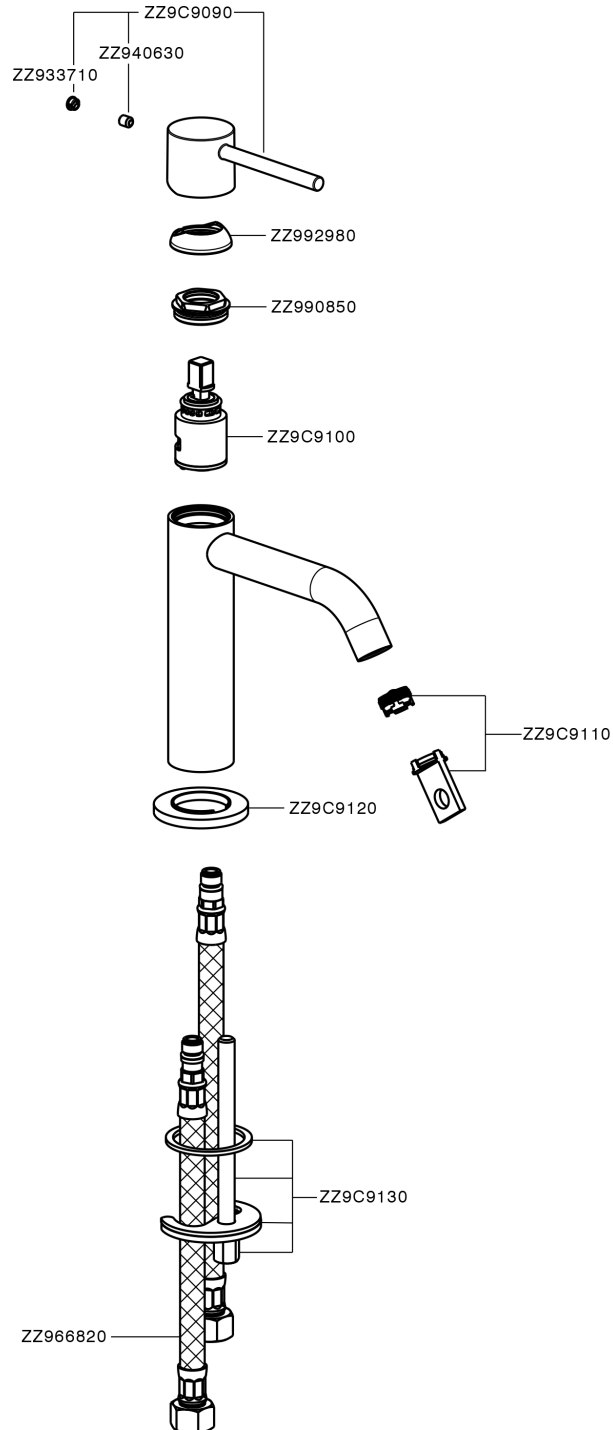

Miscelatore monocomando lavabo large M32_MT000504

MT000504

<https://huberitalia.com/miscelatore-monocomando-lavabo-large-m32-mt000504>

2024-12-04