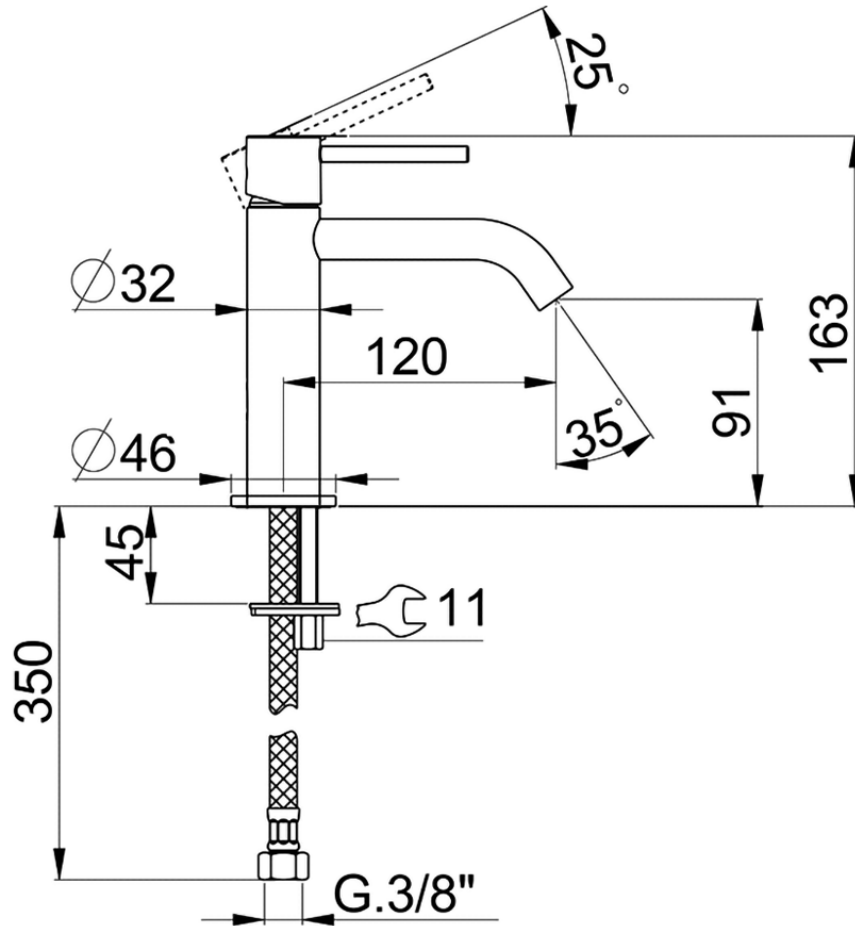

Miscelatore monocomando lavabo large M32_MT000504

MT000504

<https://huberitalia.com/miscelatore-monocomando-lavabo-large-m32-mt000504>

2024-12-04