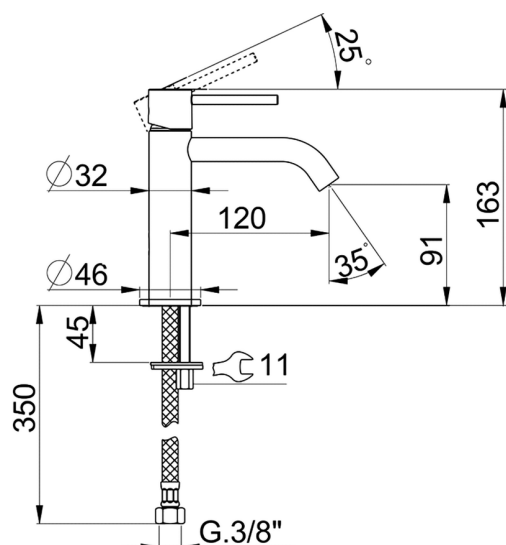

Miscelatore monocomando lavabo large M32_MT000504

MODELLO **MT000504**

Miscelatore monocomando lavabo large, senza scarico, flex inox G.3/8"

FINITURE DISPONIBILI

-  **21** 21 Cromo
-  **26** 26 Vecchio Rame
-  **2F** 2F Nichel Spazzolato
-  **2W** 2W Oro Spazzolato
-  **40** 40 Nero Opaco
-  **4Q** 4Q Bianco Opaco

CARATTERISTICHE

Ricambio Cartuccia **ZZ96550000**

Cartuccia Monocomando 25 mm

Miscelatore monocomando lavabo large M32_MT000504

MT000504

<https://www.huberitalia.com/miscelatore-monocomando-lavabo-large-m32-mt000504>