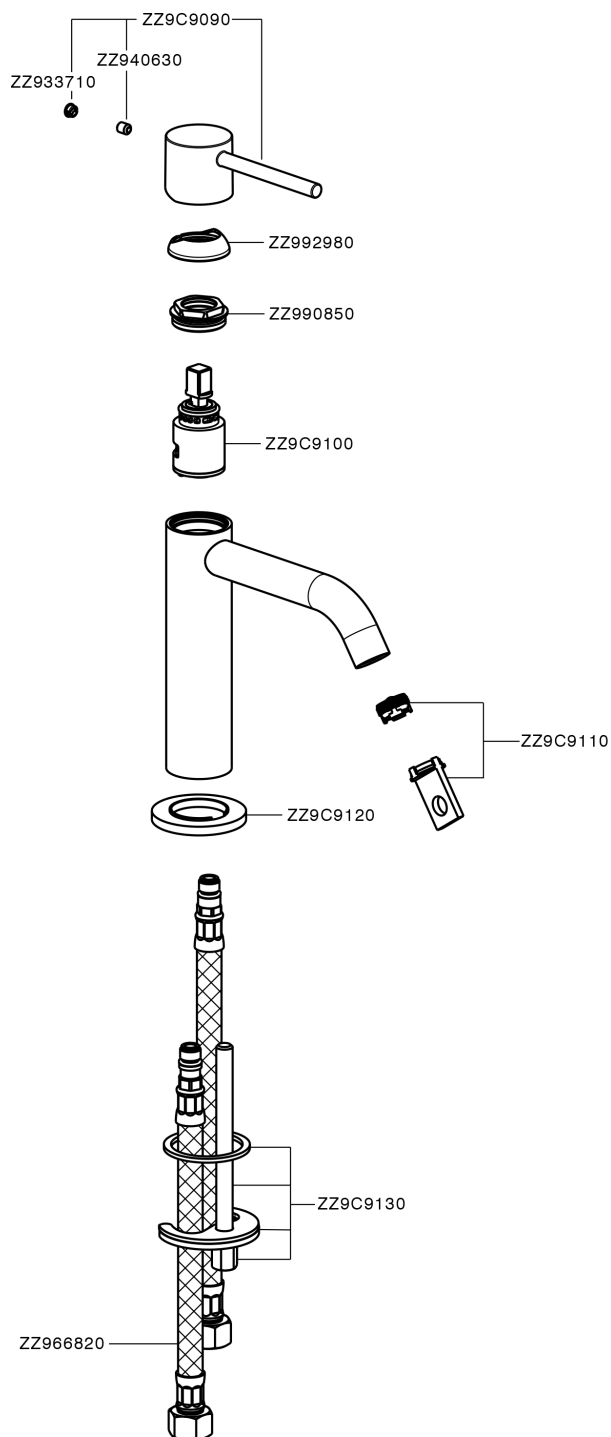

Miscelatore monocomando lavabo large M32_MT000504

MODELLO **MT000504**

Miscelatore monocomando lavabo large, senza scarico, flex inox G.3/8"

FINITURE DISPONIBILI

-  **21** 21 Cromo
-  **26** 26 Vecchio Rame
-  **2F** 2F Nichel Spazzolato
-  **2W** 2W Oro Spazzolato
-  **40** 40 Nero Opaco
-  **4Q** 4Q Bianco Opaco

CARATTERISTICHE

Ricambio Cartuccia **ZZ96550000**

Cartuccia Monocomando 25 mm

Miscelatore monocomando lavabo large M32_MT000504

MT000504

<https://www.huberitalia.com/miscelatore-monocomando-lavabo-large-m32-mt000504>