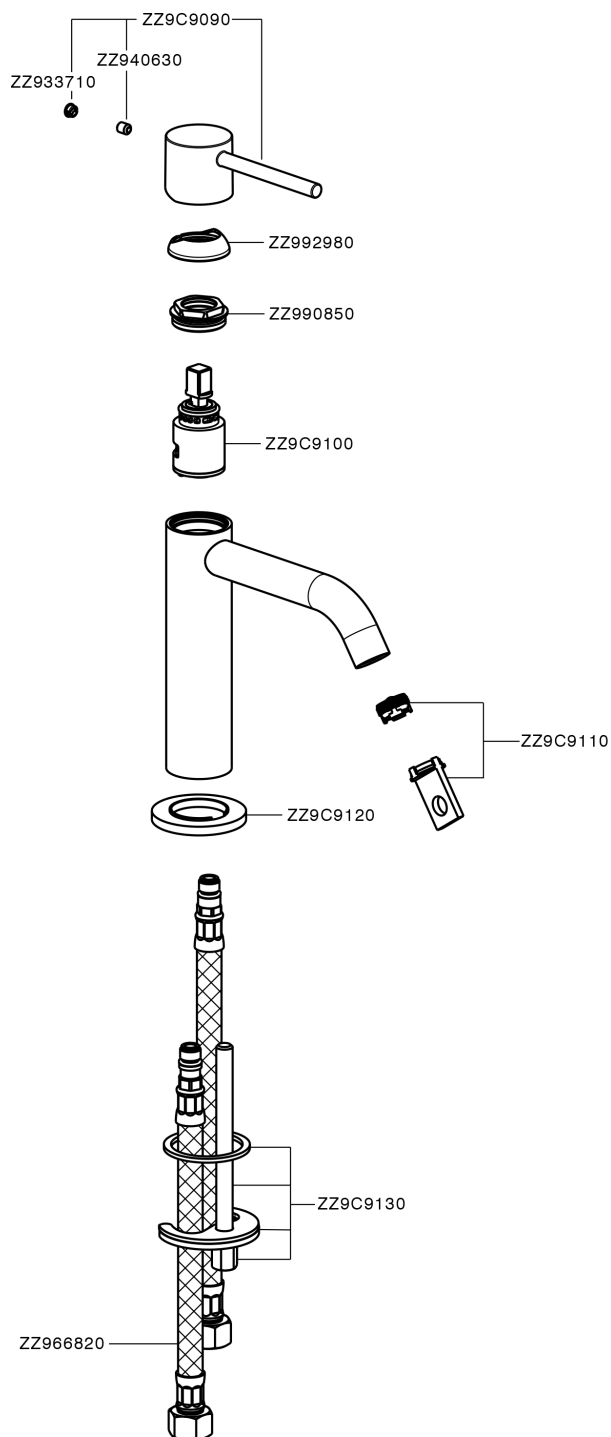

## Miscelatore monocomando lavabo large M32\_MT000504

MODELLO **MT000504**

Miscelatore monocomando lavabo large, senza scarico, flex inox G.3/8"

### FINITURE DISPONIBILI

-  **21** 21 Cromo
-  **26** 26 Vecchio Rame
-  **2F** 2F Nichel Spazzolato
-  **2W** 2W Oro Spazzolato
-  **40** 40 Nero Opaco
-  **4Q** 4Q Bianco Opaco

### CARATTERISTICHE

Ricambio Cartuccia **ZZ96550000**

**Cartuccia Monocomando 25 mm**

## Miscelatore monocomando lavabo large M32\_MT000504

MT000504

<https://www.huberitalia.com/miscelatore-monocomando-lavabo-large-m32-mt000504>

2024-12-22