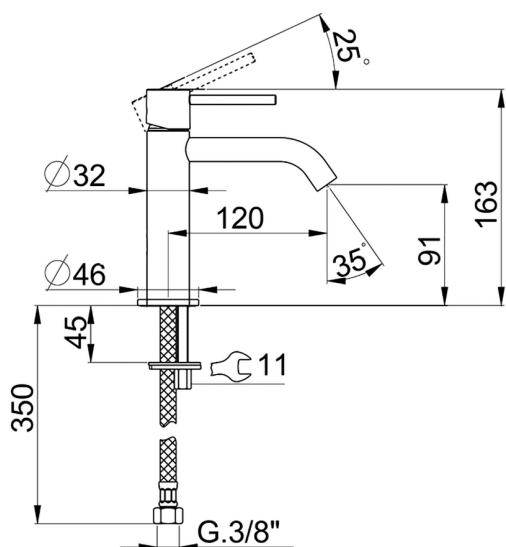

## Miscelatore monocomando lavabo large M32\_MT000504

MODELLO **MT000504**

Miscelatore monocomando lavabo large, senza scarico, flex inox G.3/8"

### CARATTERISTICHE

Ricambio Cartuccia **ZZ96550000**

**Cartuccia Monocomando 25 mm**