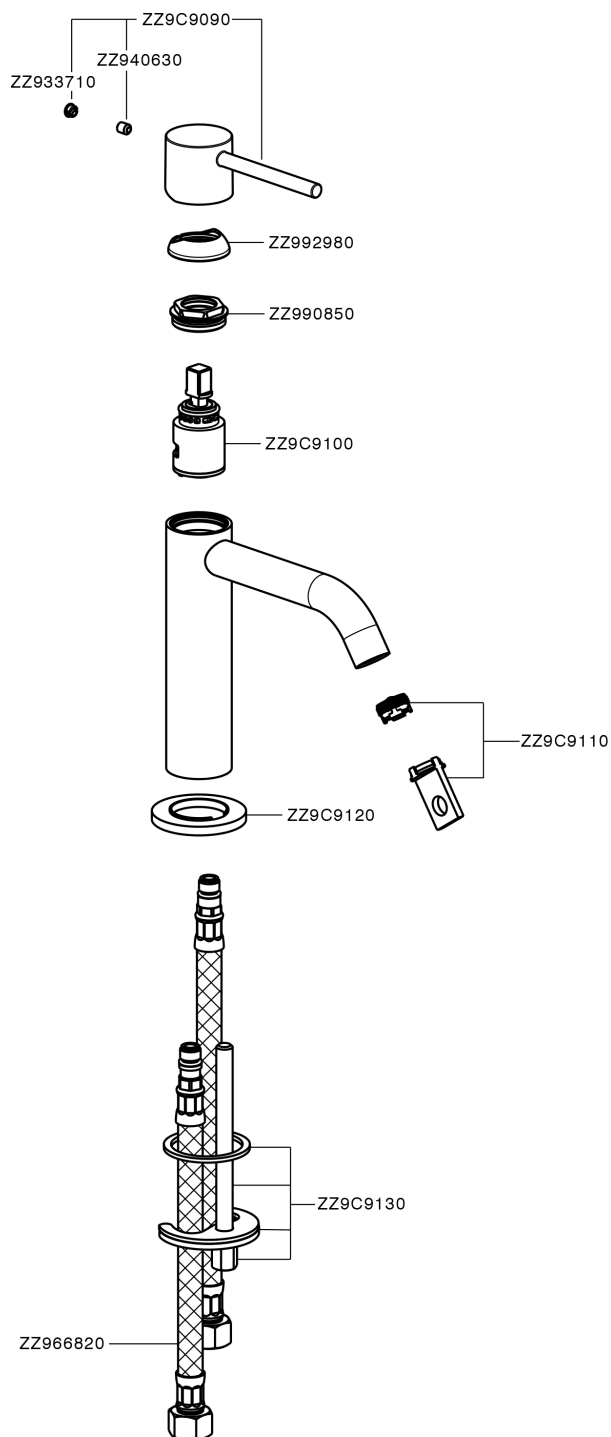

## Miscelatore monocomando lavabo large M32\_MT000504

MT000504

<https://www.huberitalia.com/miscelatore-monocomando-lavabo-large-m32-mt000504>

2024-12-22