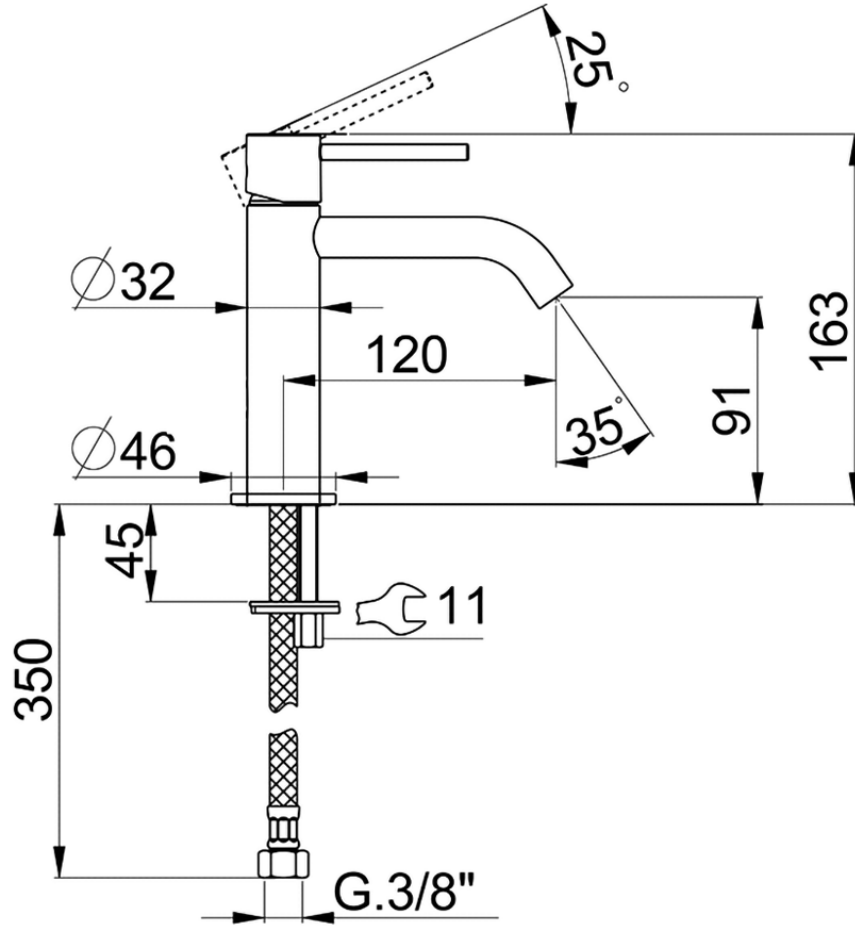

Miscelatore monocomando lavabo large M32_MT000504

MT000504

<https://www.huberitalia.com/miscelatore-monocomando-lavabo-large-m32-mt000504>

2024-12-22