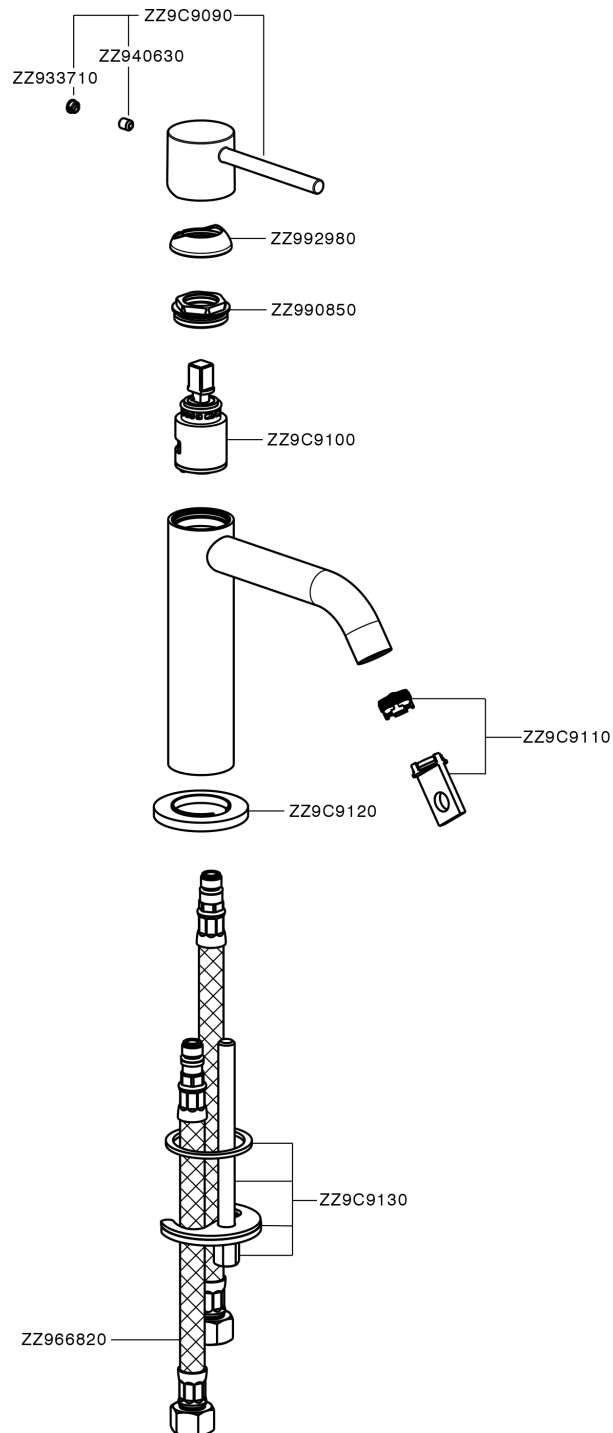

Miscelatore monocomando lavabo large M32_MT000504

MODELLO **MT000504**

Miscelatore monocomando lavabo large, senza scarico, flex inox G.3/8"

FINITURE DISPONIBILI

-  **21** 21 Cromo
-  **26** 26 Vecchio Rame
-  **2F** 2F Nichel Spazzolato
-  **2W** 2W Oro Spazzolato
-  **40** 40 Nero Opaco
-  **4Q** 4Q Bianco Opaco

CARATTERISTICHE

Ricambio Cartuccia **ZZ96550000**

Cartuccia Monocomando 25 mm

Miscelatore monocomando lavabo large M32_MT000504

MT000504

<https://huberitalia.com/miscelatore-monocomando-lavabo-large-m32-mt000504>