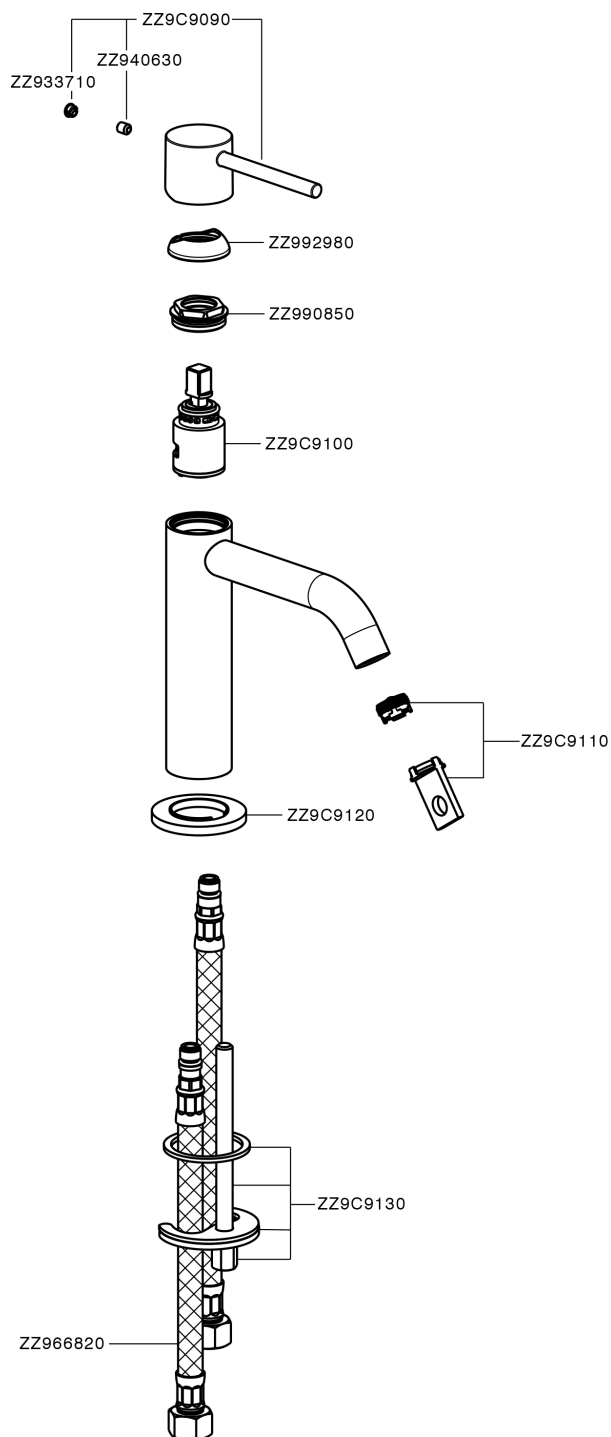

Miscelatore monocomando lavabo large M32_MT000504

MT000504

<https://huberitalia.com/miscelatore-monocomando-lavabo-large-m32-mt000504>

2024-12-04