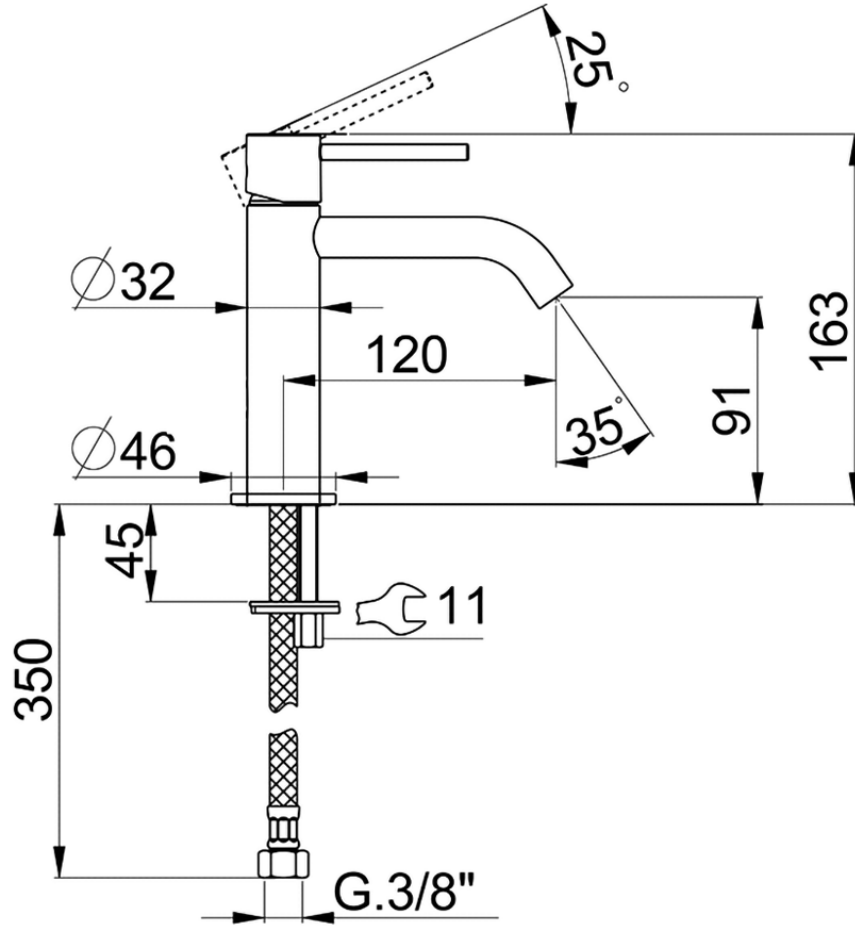

Miscelatore monocomando lavabo large M32_MT000504

MT000504

<https://huberitalia.com/miscelatore-monocomando-lavabo-large-m32-mt000504>

2024-12-04