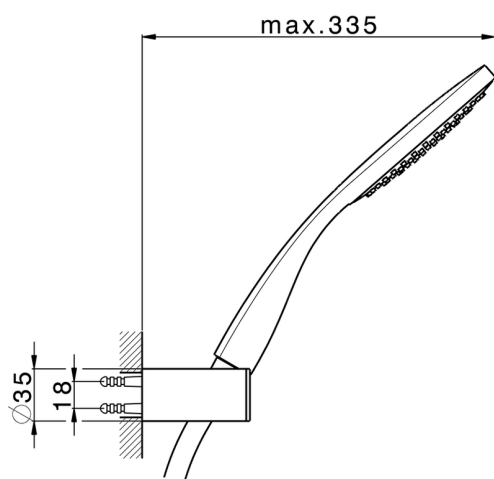

Completo doccia duplex SHOWER_SS018350

MODELLO **SS018350**

Completo doccia duplex, supporto doccetta snodato murale, doccetta monogetto Emotion D.130 mm in ABS

FINITURE DISPONIBILI

-  **21** 21 Cromo
-  **2F** 2F Nichel Spazzolato
-  **2Q** 2Q Black Titanium