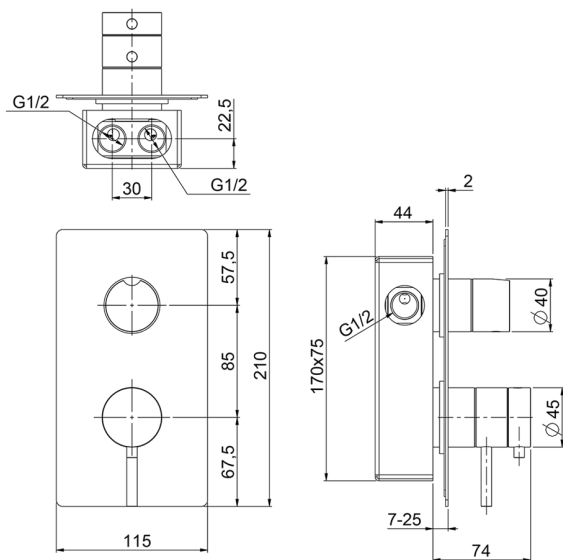

Miscelatore termostatico doccia incasso 2 uscite LYNOX_LX008104

MODELLO **LX008104**

Miscelatore termostatico doccia incasso 2 uscite

FINITURE DISPONIBILI

D1 D1 Inox Spazzolato

CARATTERISTICHE

Installazione **Incasso**