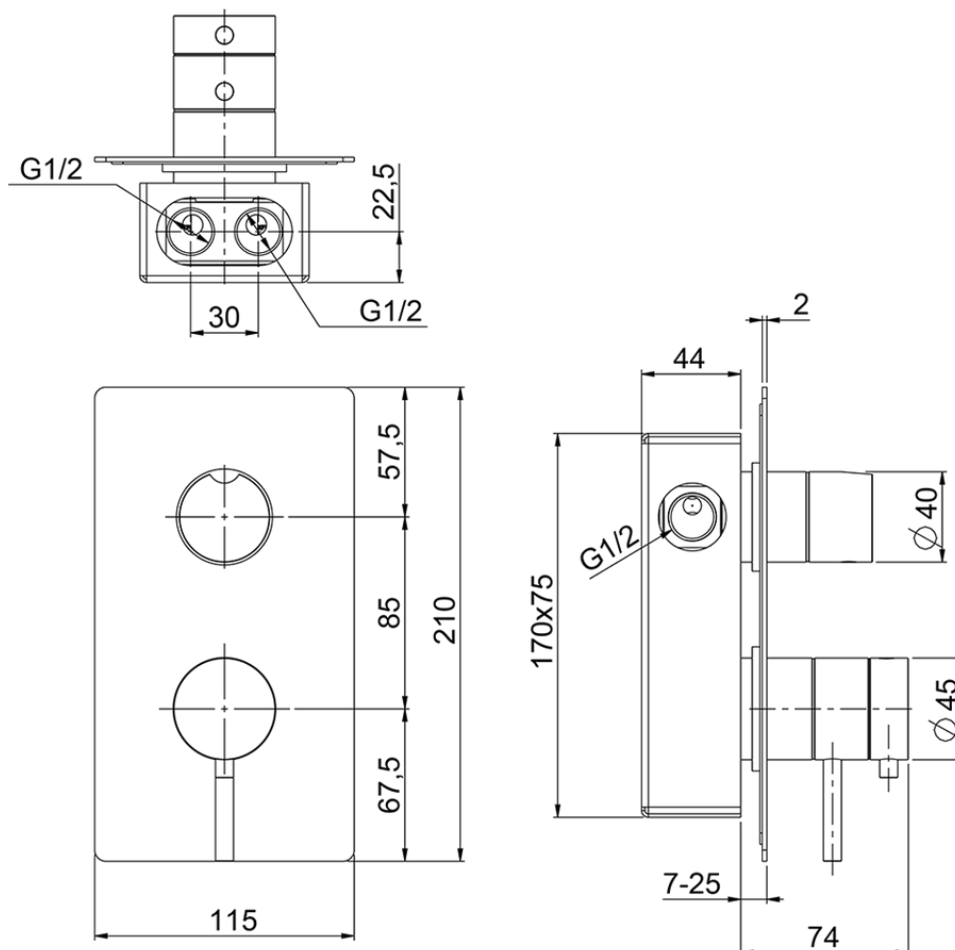

## Miscelatore termostatico doccia incasso 2 uscite LYNOX\_LX008104

LX008104

<https://huberitalia.com/miscelatore-termostatico-doccia-incasso-2-uscite-lynox-lx008104>

2024-11-21