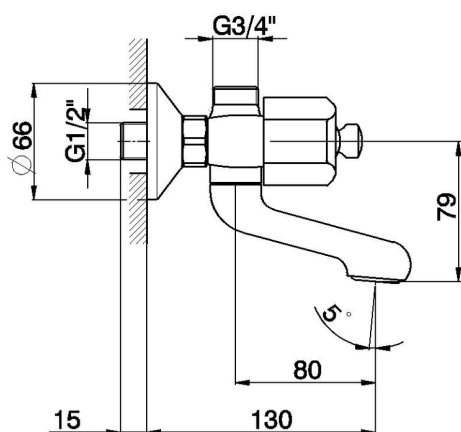

Miscelatore vasca EVA_EV000130

MODELLO **EV000130**

Miscelatore vasca, senza completo doccia, attacco per flessibile 1/2" M, senza maniglie

FINITURE DISPONIBILI

21 21 Cromo

CARATTERISTICHE

2024-11-21