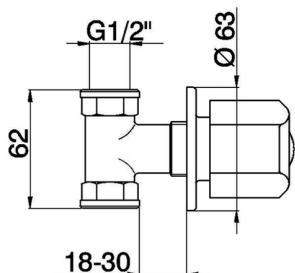

## Rubinetto d'arresto incasso EVA\_EV000300

MODELLO **EV000300**

Rubinetto d'arresto incasso, uscita 1/2" F, senza maniglia

FINITURE DISPONIBILI

**21** 21 Cromo

CARATTERISTICHE

Installazione **Incasso**

2025-02-05