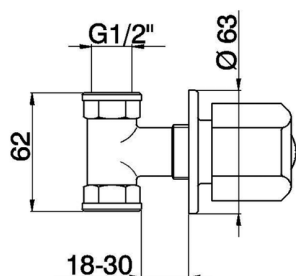

Rubinetto d'arresto incasso EVA_EV000300

MODELLO **EV000300**

Rubinetto d'arresto incasso, uscita 1/2" F, senza maniglia

FINITURE DISPONIBILI

CARATTERISTICHE

Installazione **Incasso**

2024-12-22