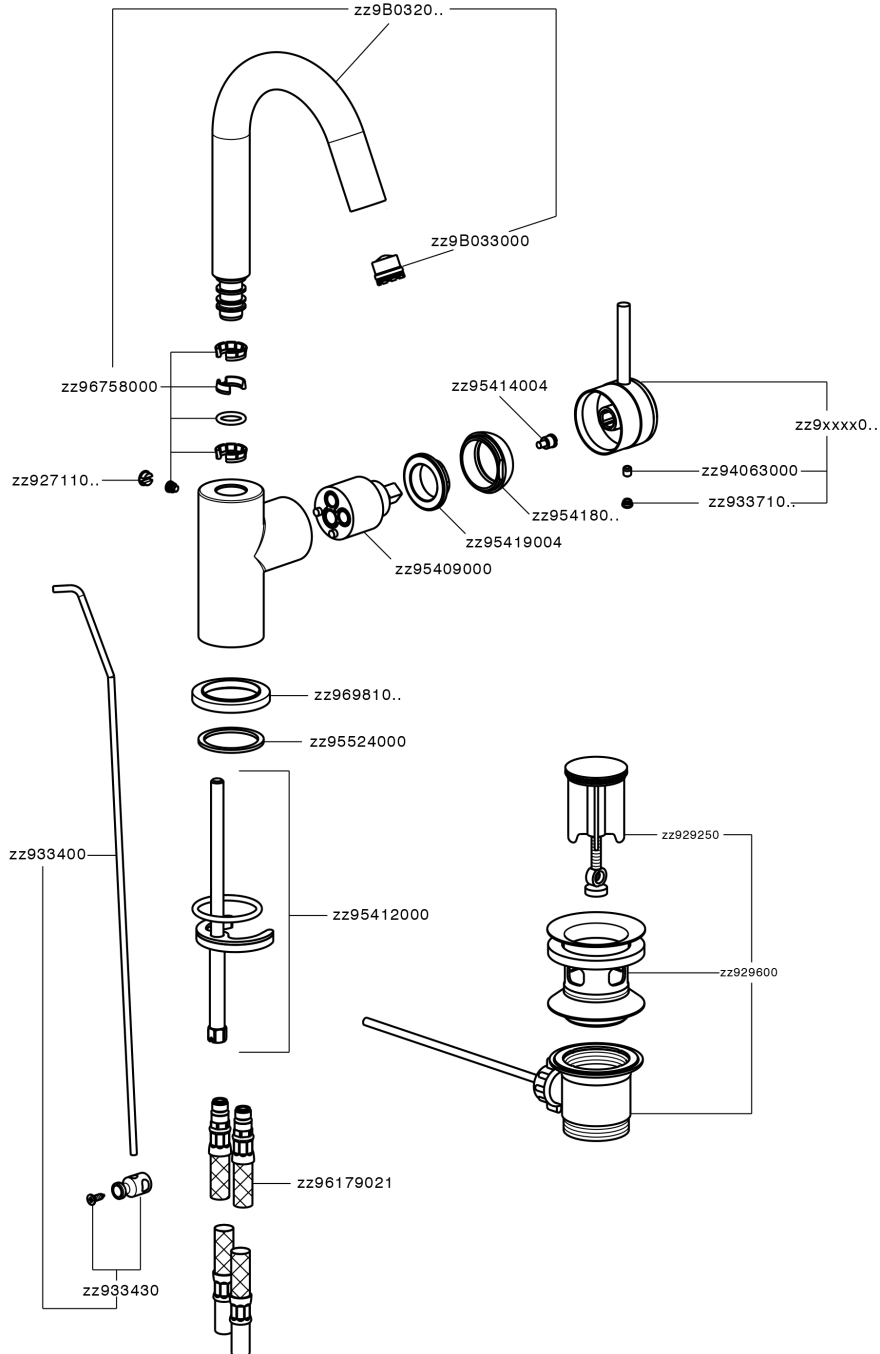

## Miscelatore monocomando lavabo EnergySave CHRONOS\_CR000475

CR000475

<https://huberitalia.com/miscelatore-monocomando-lavabo-energysave-chronos-cr000475>

2024-11-21