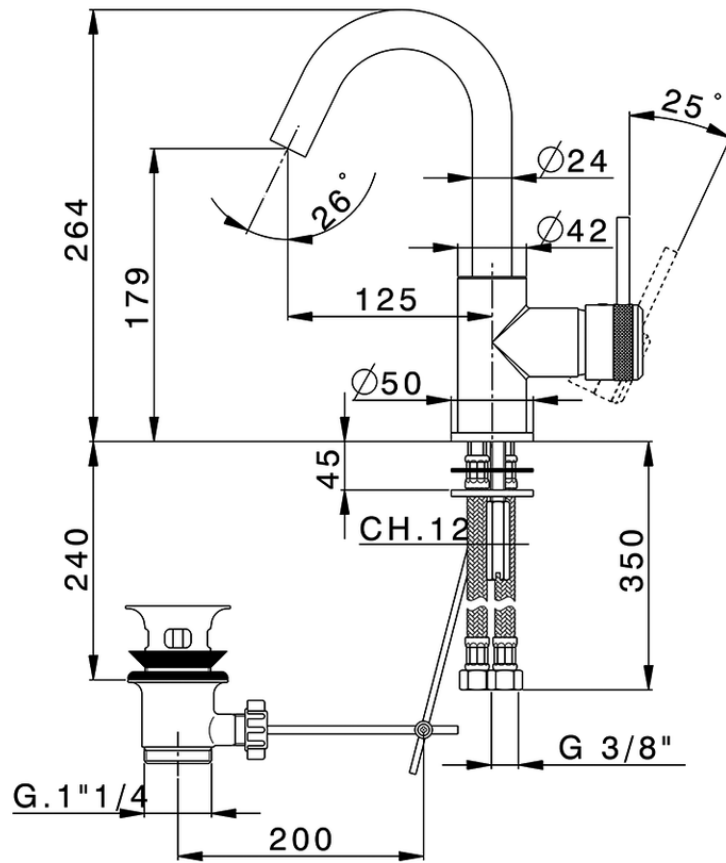

Miscelatore monocomando lavabo EnergySave CHRONOS_CR000475

CR000475

<https://huberitalia.com/miscelatore-monocomando-lavabo-energysave-chronos-cr000475>

2024-11-24