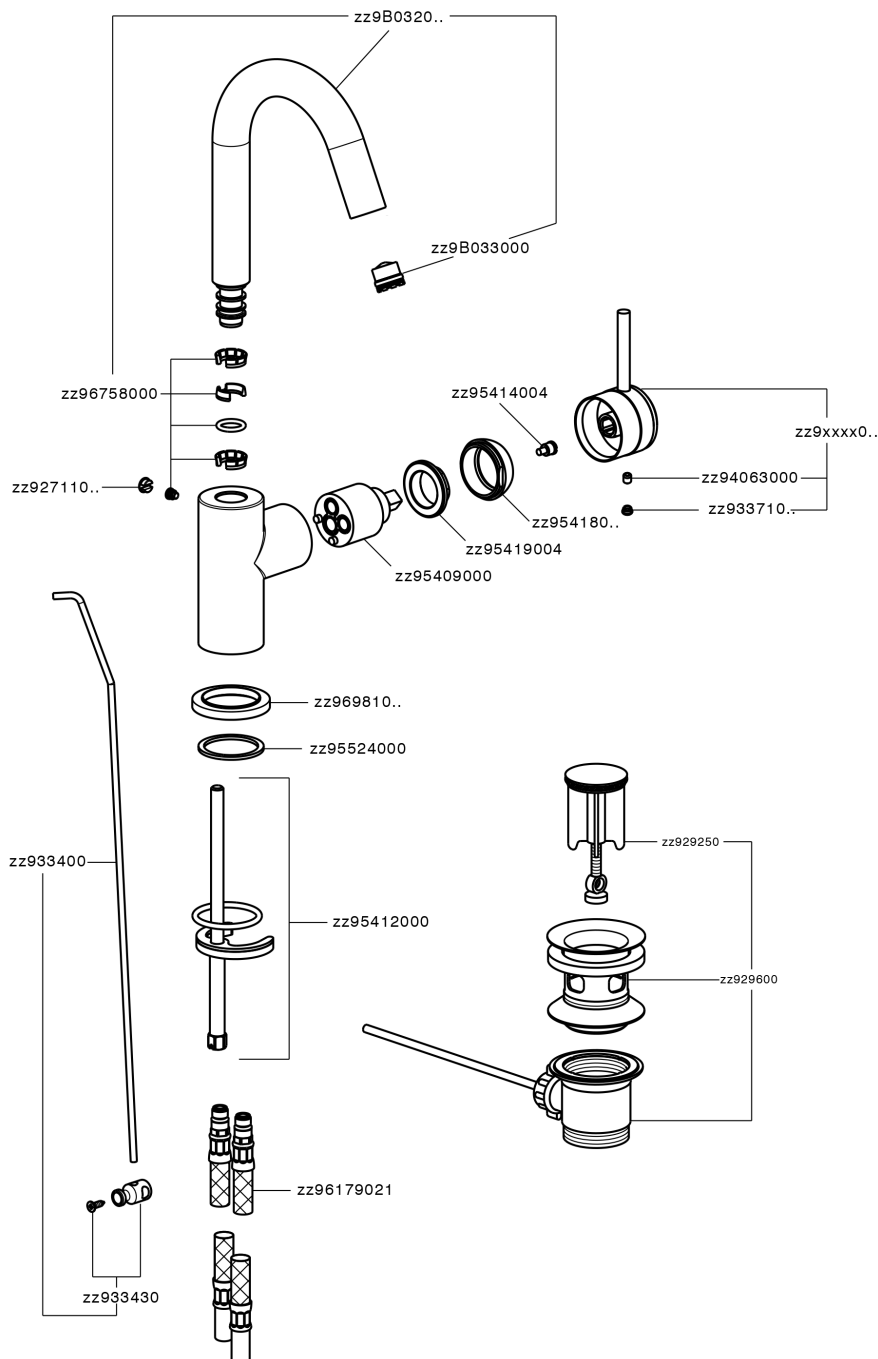

## Miscelatore monocomando lavabo EnergySave CHRONOS\_CR000475

CR000475

<https://huberitalia.com/miscelatore-monocomando-lavabo-energysave-chronos-cr000475>

2024-11-21