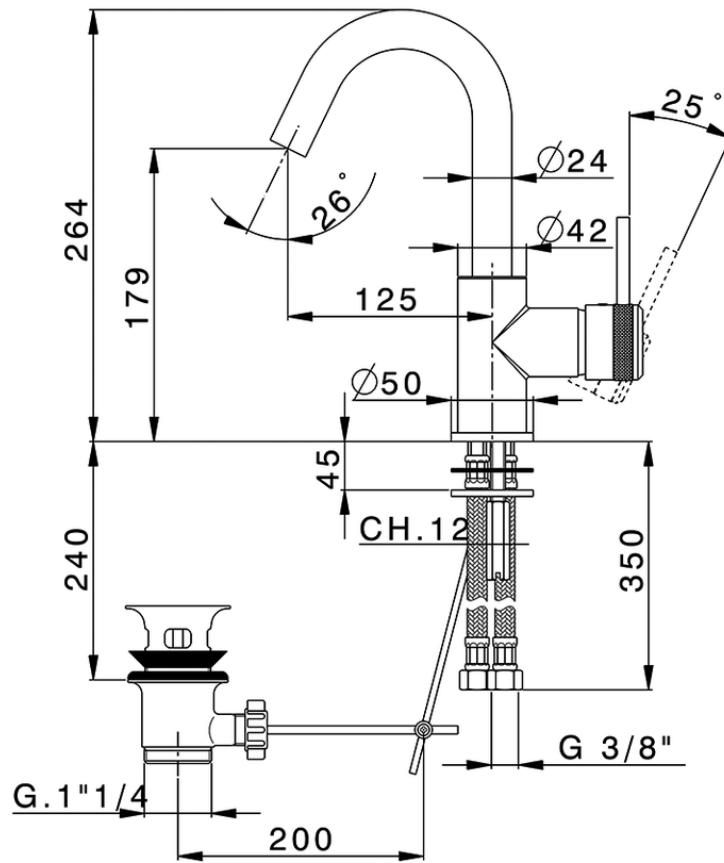

Miscelatore monocomando lavabo EnergySave CHRONOS_CR000475

CR000475

<https://huberitalia.com/miscelatore-monocomando-lavabo-energysave-chronos-cr000475>

2024-11-21