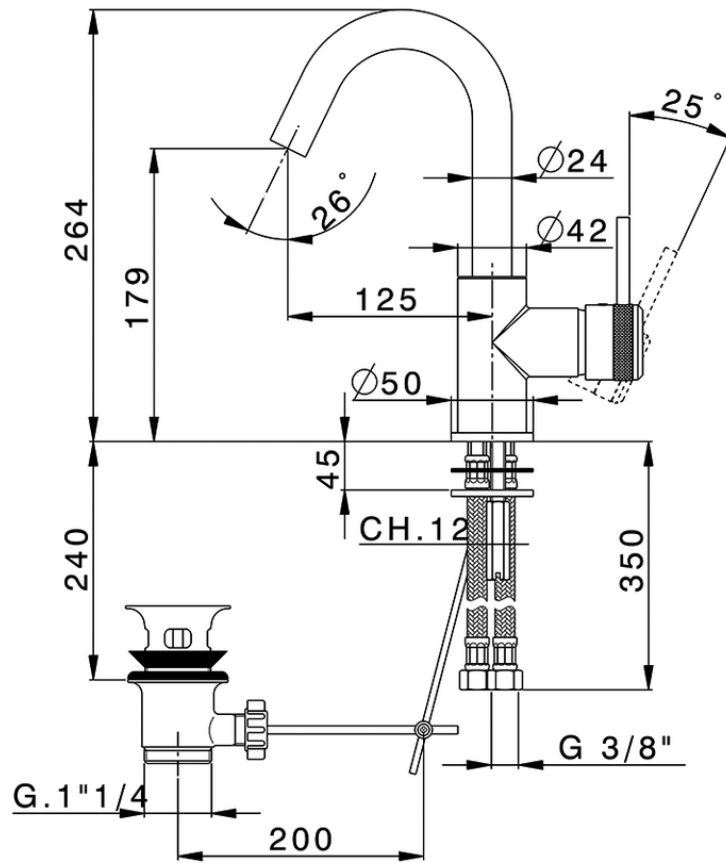

Miscelatore monocomando lavabo EnergySave CHRONOS_CR000475

CR000475

<https://huberitalia.com/miscelatore-monocomando-lavabo-energysave-chronos-cr000475>

2024-11-21