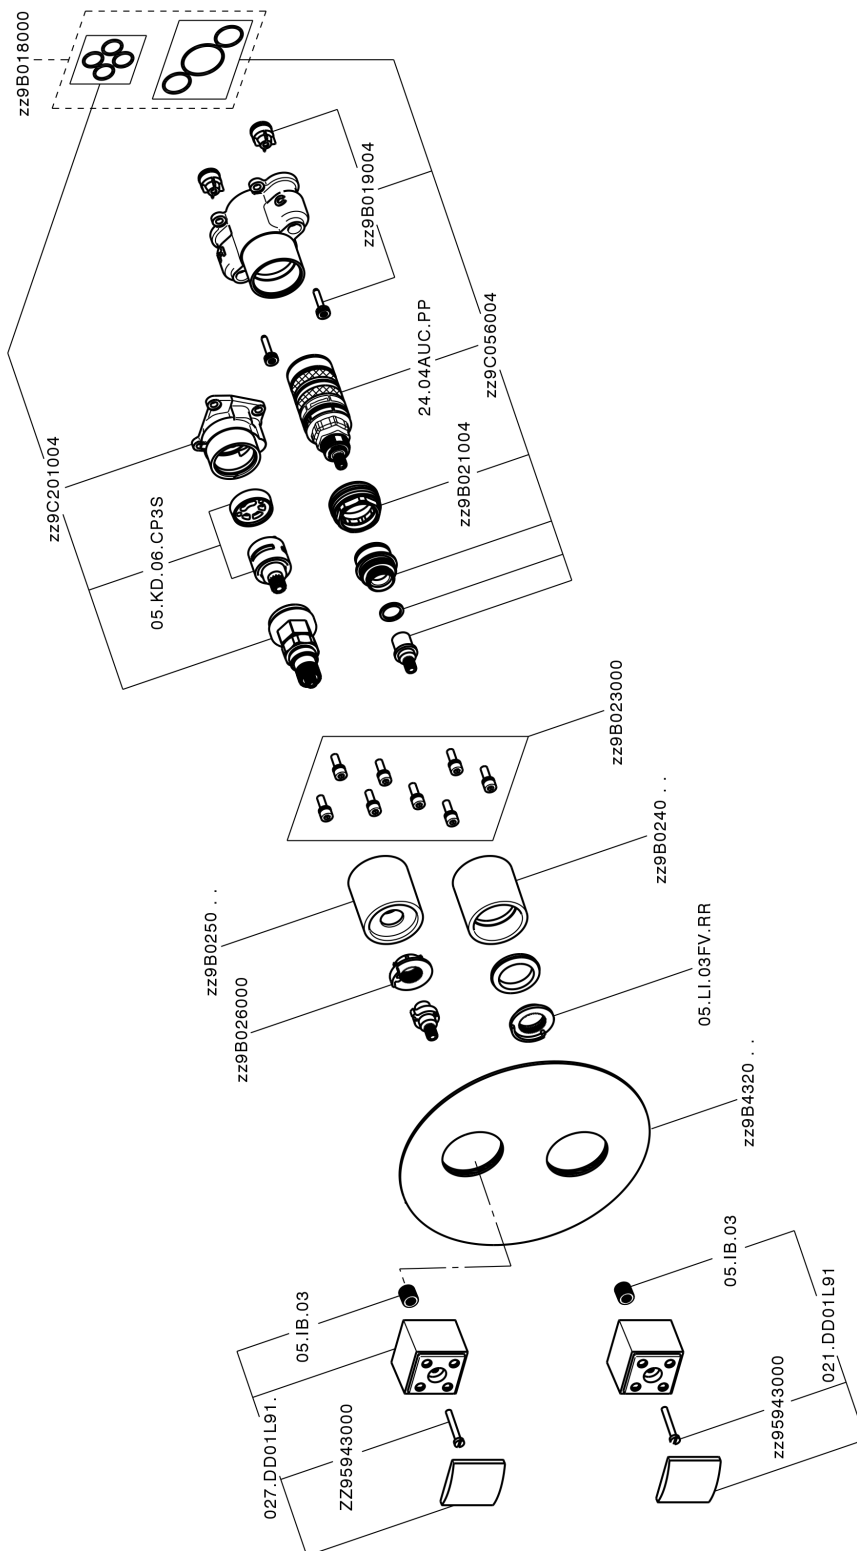

Completo Termostatico per One-Box DADO_DD0BT030

MODELLO **DD0BT030**

Completo Termostatico per One-Box, con devia stop 1-2-3 uscite, profondità minima di installazione 67 mm, senza parte incasso, per art. ZB00B030-ZB00B031

DeviaStop

La tecnologia Devia Stop di Huber consente con un semplice movimento rotativo di gestire la portata dell'acqua e di scegliere la modalità d'erogazione (soffione, doccia a mano).

Termostatico

Il Termostatico Huber è il tuo personale gestore dell'acqua che ti aiuta a gestire e controllare acqua ed energia senza sprechi.

Completo Termostatico per One-Box DADO_DD0BT030

DD0BT030

<https://huberitalia.com/completo-termostatico-per-one-box-dado-dd0bt030>

One-Box Universale per incasso ONE BOX_ZB00B031

MODELLO **ZB00B031**

One-Box Universale per incasso, per termostatico o monocomando 1 o 2 o 3 uscite, senza parte esterna, con silenziosi, con guarnizione per sigillatura