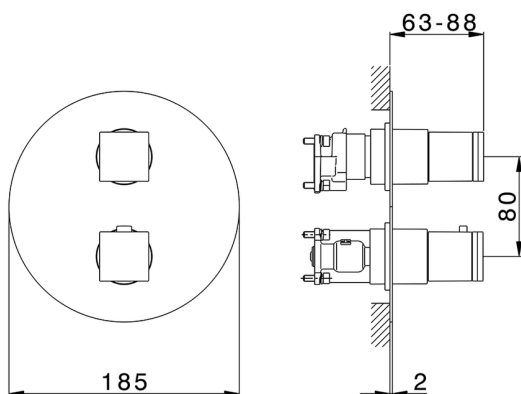

Completo Termostatico per One-Box DADO_DD0BT030

MODELLO **DD0BT030**

Completo Termostatico per One-Box, con devia stop 1-2-3 uscite, profondità minima di installazione 67 mm, senza parte incasso, per art. ZB00B030-ZB00B031

FINITURE DISPONIBILI

-  **21** 21 Cromo
-  **2B** 2B Nichel Lucido
-  **2F** 2F Nichel Spazzolato
-  **40** 40 Nero Opaco
-  **4Q** 4Q Bianco Opaco

CARATTERISTICHE

Ricambio Cartuccia **24.04A.PP**
Cartuccia Termostatica Plus P 8X20
 Installazione **Incasso**
 Parti Incasso necessarie **ZB00B031**
ZB00B030