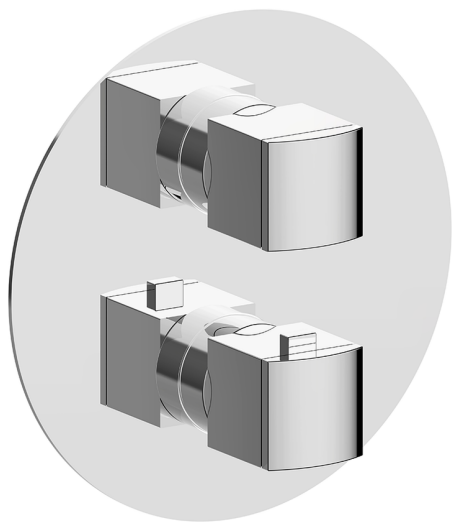

Completo Termostatico per One-Box DADO_DD0BT030

MODELLO **DD0BT030**

Completo Termostatico per One-Box, con devia stop 1-2-3 uscite, profondità minima di installazione 67 mm, senza parte incasso, per art. ZB00B030-ZB00B031

FINITURE DISPONIBILI

-  **21** 21 Cromo
-  **2B** 2B Nichel Lucido
-  **2F** 2F Nichel Spazzolato
-  **40** 40 Nero Opaco
-  **4Q** 4Q Bianco Opaco

CARATTERISTICHE

Ricambio Cartuccia **24.04A.PP**
Cartuccia Termostatica Plus P 8X20
 Installazione **Incasso**
 Parti Incasso necessarie **ZB00B031**
ZB00B030

DeviaStop

La tecnologia Devia Stop di Huber consente con un semplice movimento rotativo di gestire la portata dell'acqua e di scegliere la modalità d'erogazione (soffione, doccia a mano).

Termostatico

Il Termostatico Huber è il tuo personale gestore dell'acqua che ti aiuta a gestire e controllare acqua ed energia senza sprechi.

Completo Termostatico per One-Box DADO_DD0BT030

DD0BT030

<https://huberitalia.com/completo-termostatico-per-one-box-dado-dd0bt030>

One-Box Universale per incasso ONE BOX_ZB00B031

MODELLO **ZB00B031**

One-Box Universale per incasso, per termostatico o monocomando 1 o 2 o 3 uscite, senza parte esterna, con silenziosi, con guarnizione per sigillatura