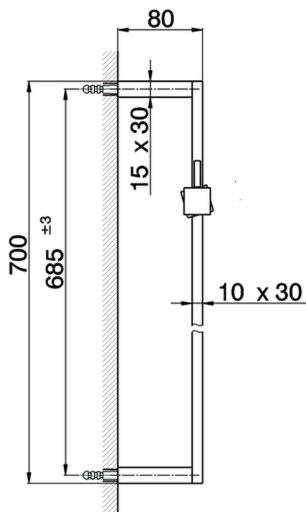

Asta saliscendi SHOWER_SS012090

MODELLO **SS012090**

Asta saliscendi, asta 70 cm con supporto scorrevole

FINITURE DISPONIBILI

CARATTERISTICHE

2024-12-22