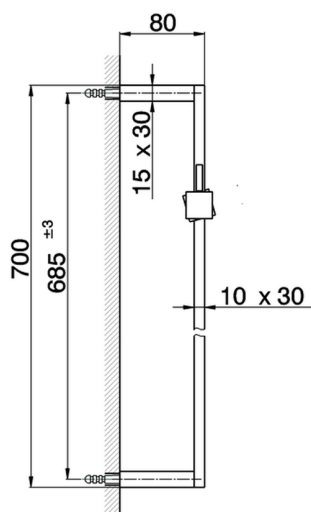

Asta saliscendi SHOWER_SS012090

MODELLO **SS012090**

Asta saliscendi, asta 70 cm con supporto scorrevole

FINITURE DISPONIBILI

CARATTERISTICHE

2025-01-30