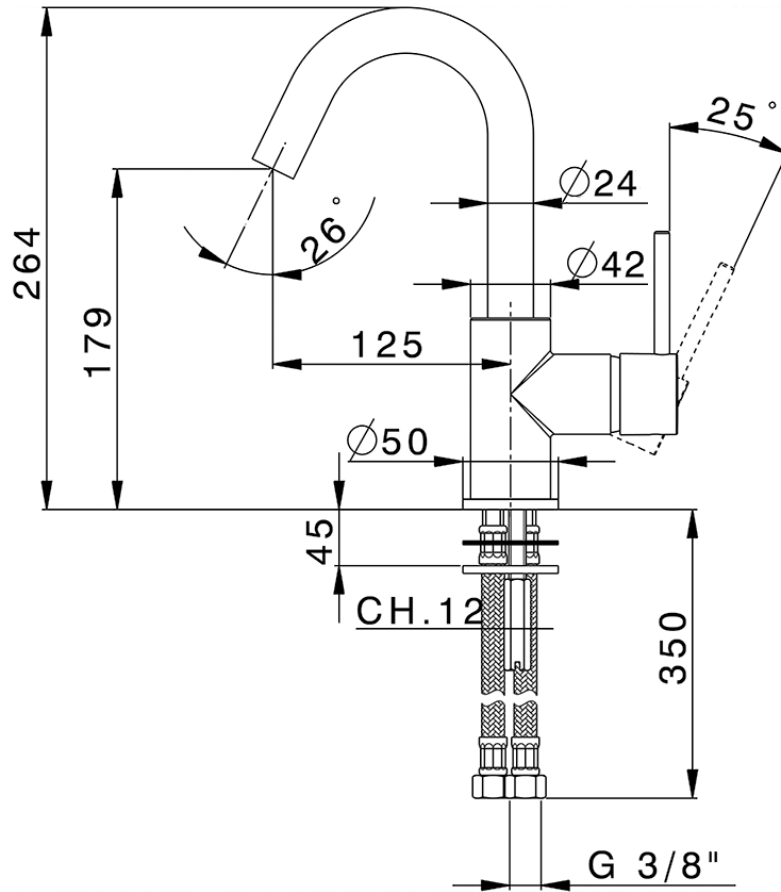

Miscelatore monocomando lavabo EnergySave NUOVA KIRUNA\_K2000485

K2000485

<https://huberitalia.com/miscelatore-monocomando-lavabo-energysave-nuova-kiruna-k2000485>

2024-11-21