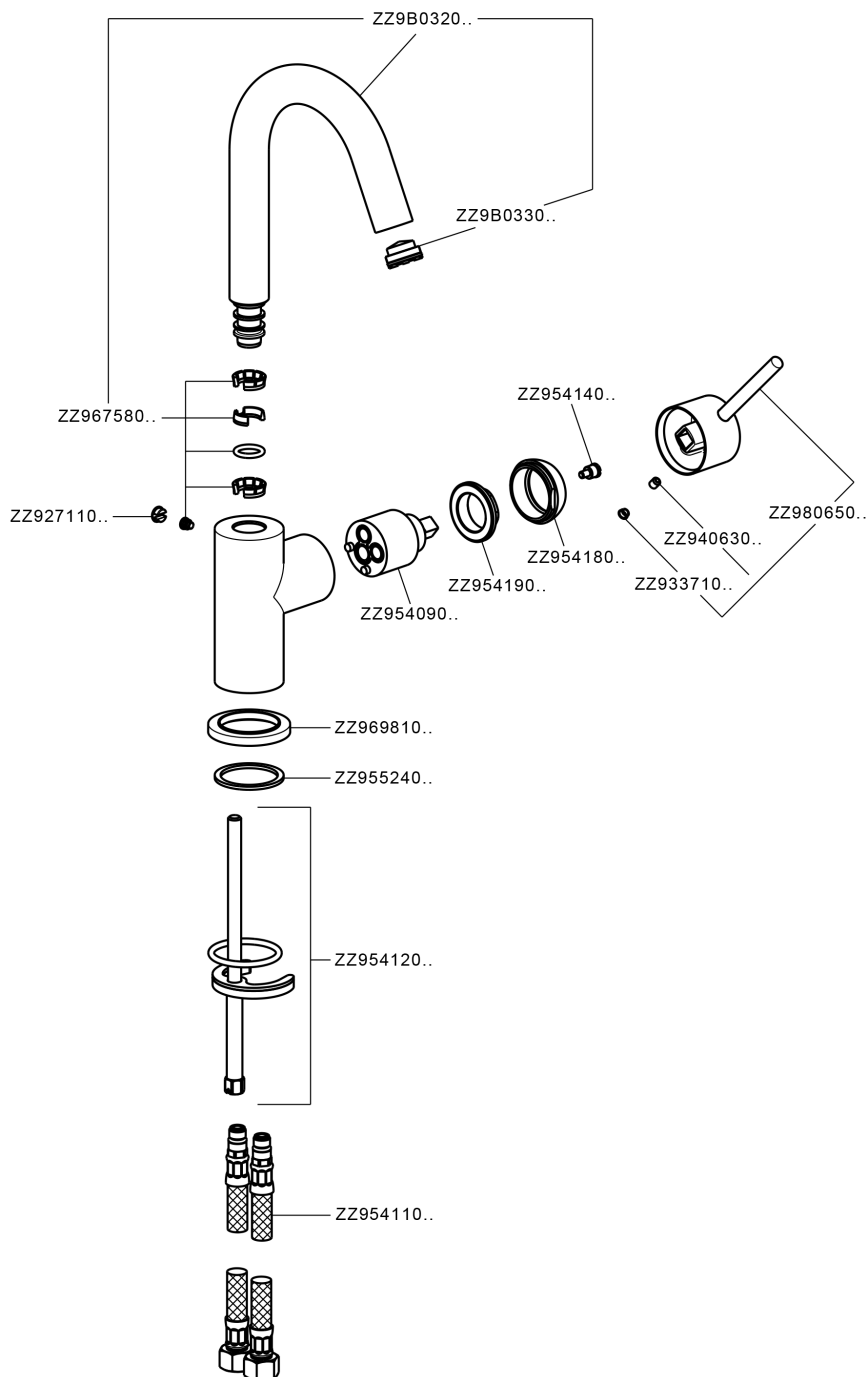

Miscelatore monocomando lavabo EnergySave NUOVA KIRUNA_K2000485

K2000485

<https://huberitalia.com/miscelatore-monocomando-lavabo-energysave-nuova-kiruna-k2000485>

2024-11-21