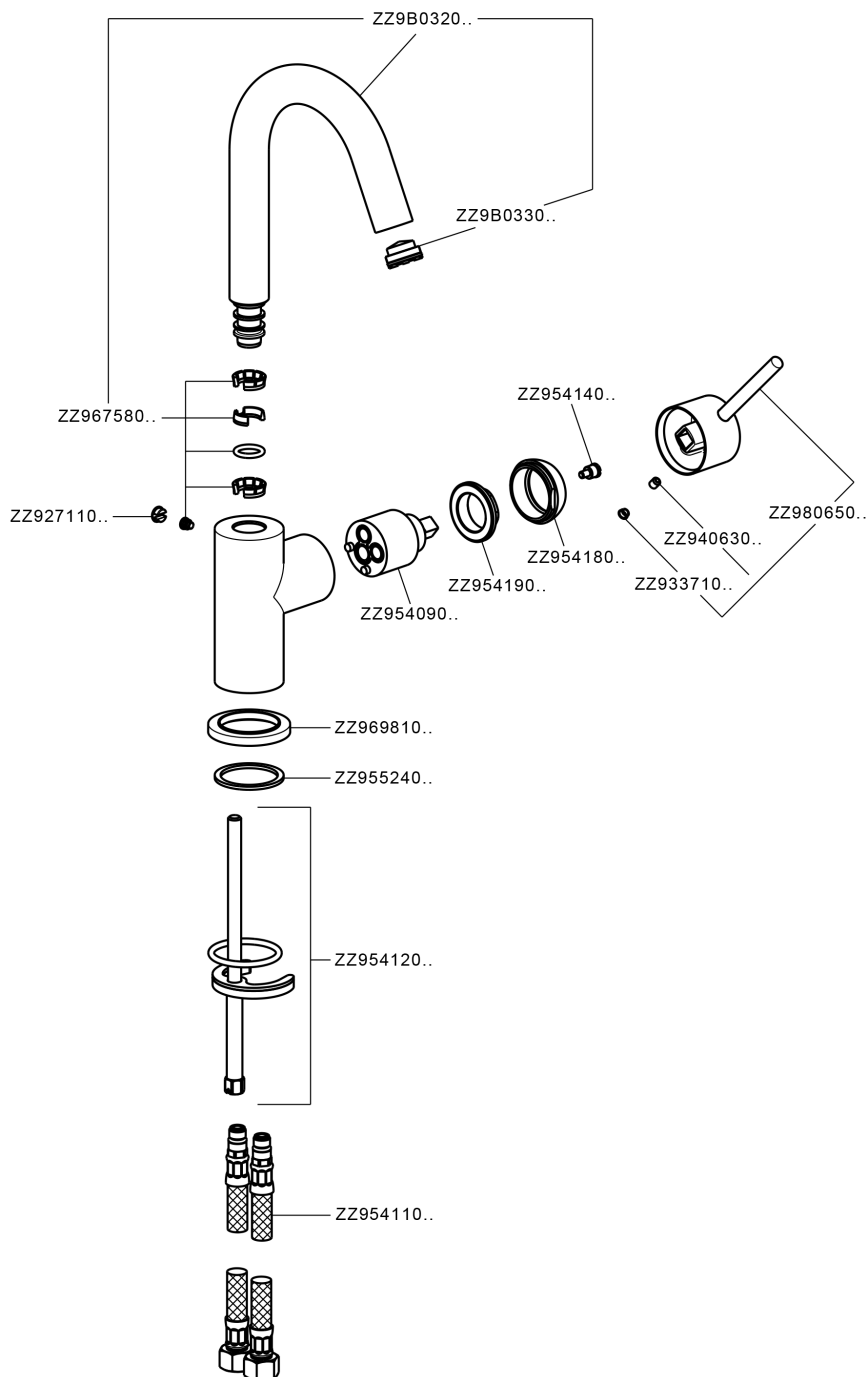

## Miscelatore monocomando lavabo EnergySave NUOVA KIRUNA\_K2000485

K2000485

<https://huberitalia.com/miscelatore-monocomando-lavabo-energysave-nuova-kiruna-k2000485>

2024-11-21