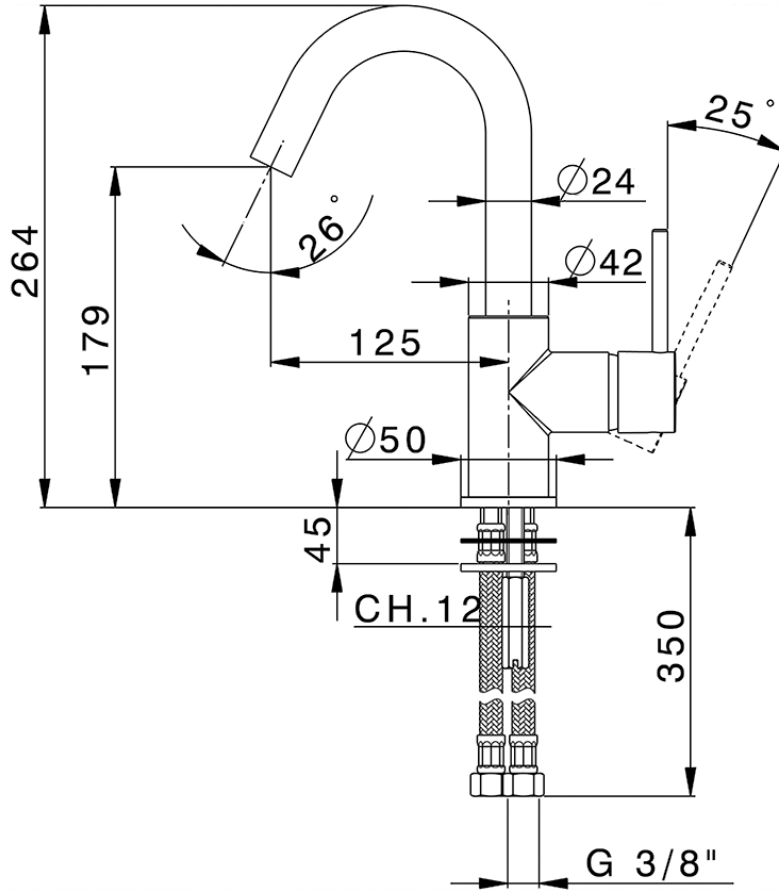

Miscelatore monocomando lavabo EnergySave NUOVA KIRUNA_K2000485

K2000485

<https://huberitalia.com/miscelatore-monocomando-lavabo-energysave-nuova-kiruna-k2000485>

2024-11-21