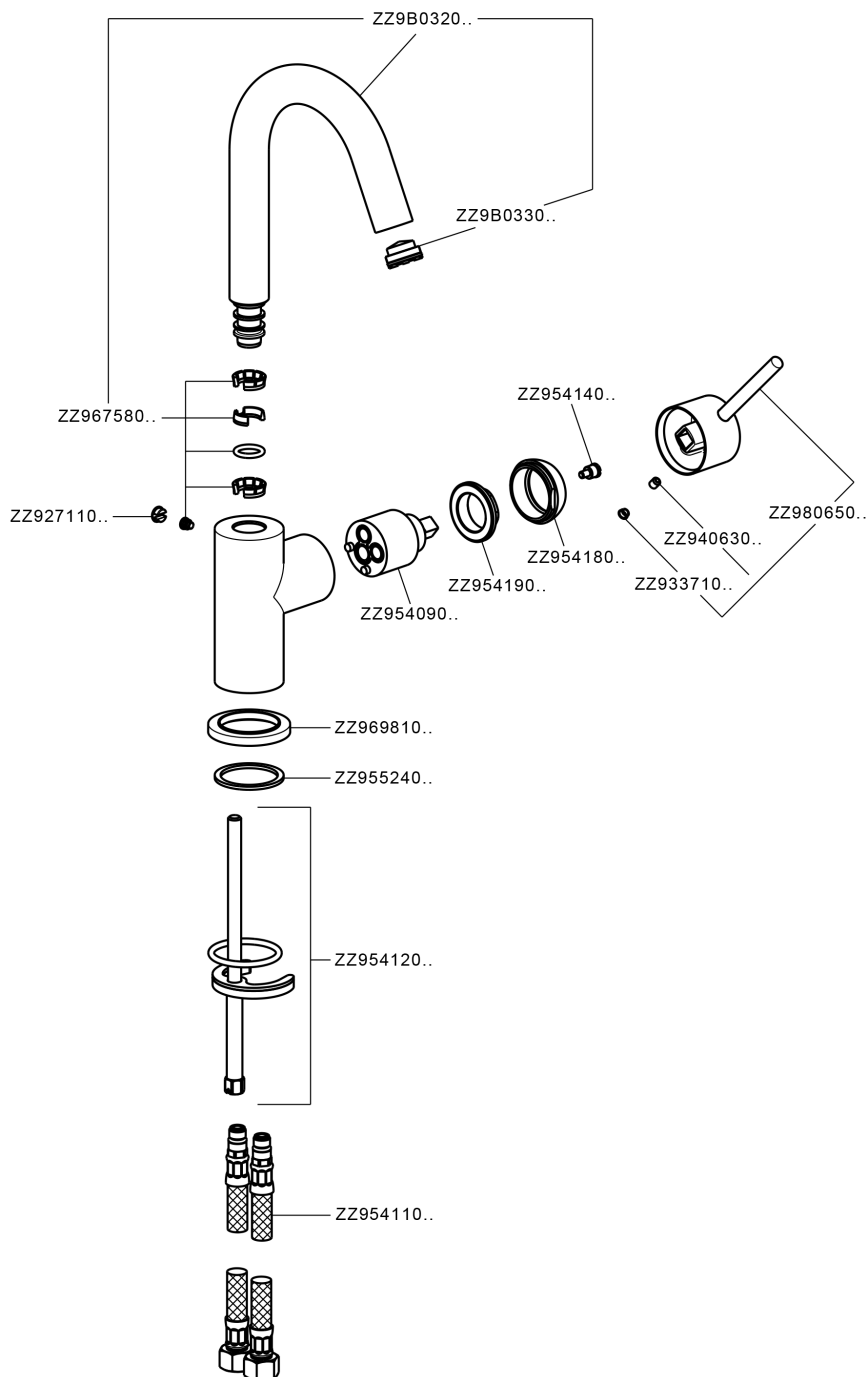

## Miscelatore monocomando lavabo EnergySave NUOVA KIRUNA\_K2000485

K2000485

<https://huberitalia.com/miscelatore-monocomando-lavabo-energysave-nuova-kiruna-k2000485>

2024-11-23