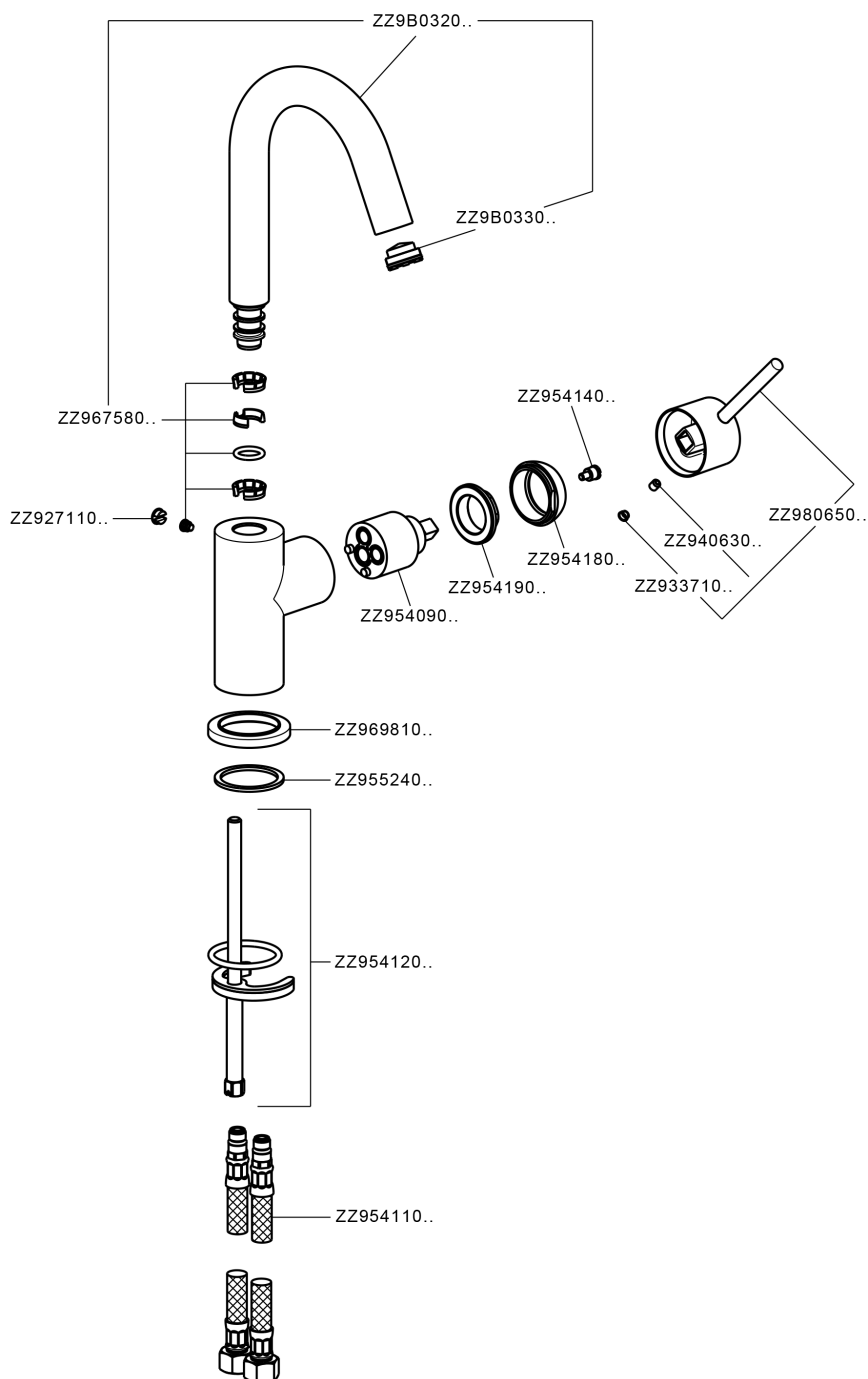

Miscelatore monocomando lavabo EnergySave NUOVA KIRUNA_K2000485

K2000485

<https://huberitalia.com/miscelatore-monocomando-lavabo-energysave-nuova-kiruna-k2000485>

2024-11-21