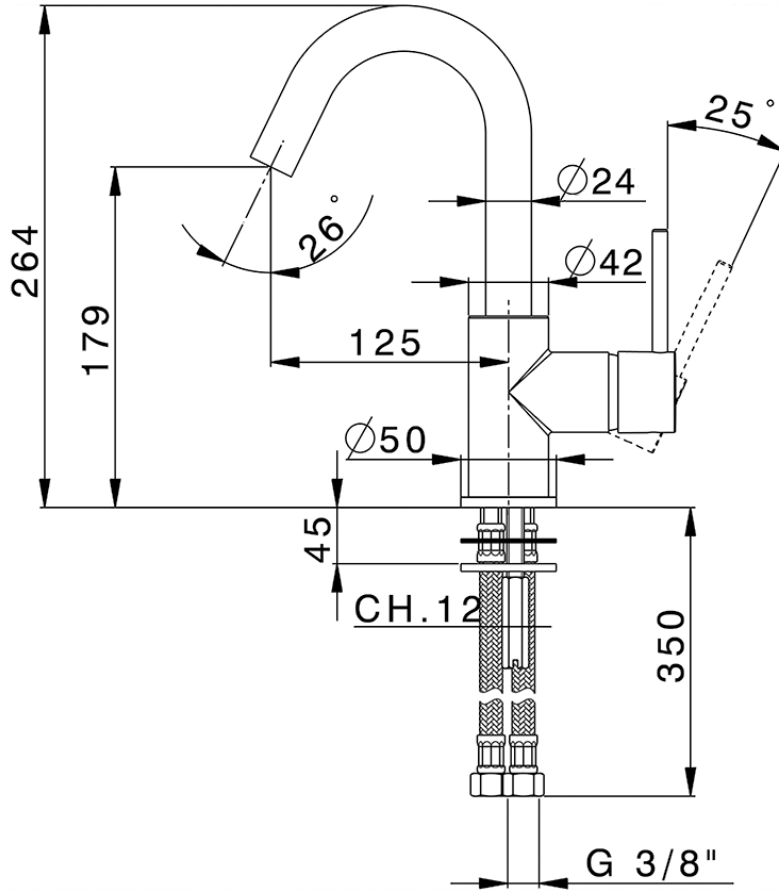

Miscelatore monocomando lavabo EnergySave NUOVA KIRUNA\_K2000485

K2000485

<https://huberitalia.com/miscelatore-monocomando-lavabo-energysave-nuova-kiruna-k2000485>

2024-11-21