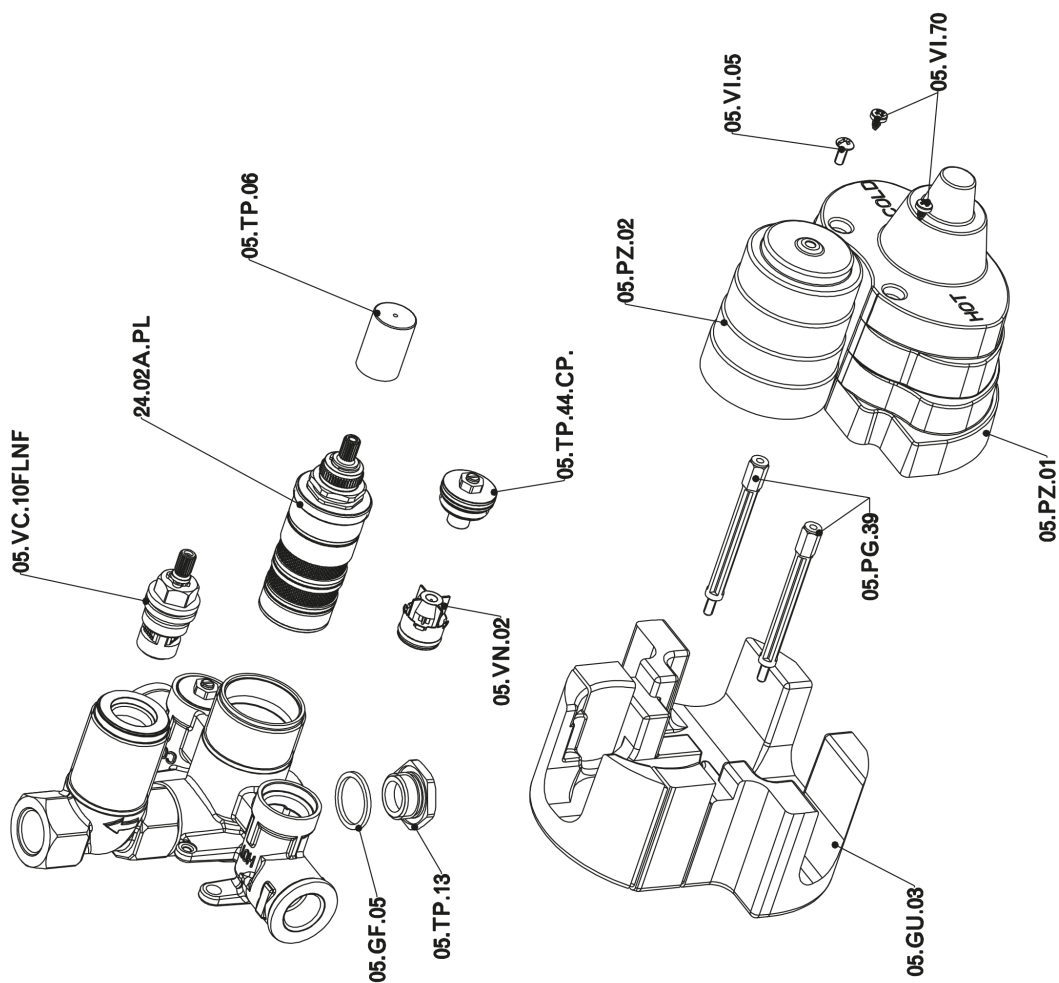

Parte incasso termostatico doccia 1 uscita INCASSO_ZB007301

ZB007301

<https://huberitalia.com/parte-incasso-termostatico-doccia-1-uscita-incasso-zb007301>

2024-11-21