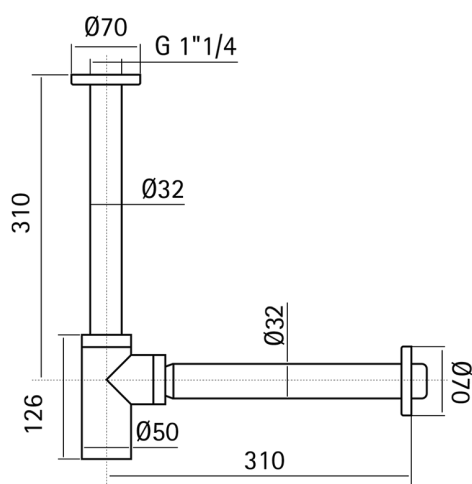

## Sifone lavabo 1"1/4 COMPLEMENTI\_ZB004130

MODELLO **ZB004130**

Sifone lavabo 1"1/4,Inox AISI 304

FINITURE DISPONIBILI

**D1** D1 Inox Spazzolato

CARATTERISTICHE

2024-10-29