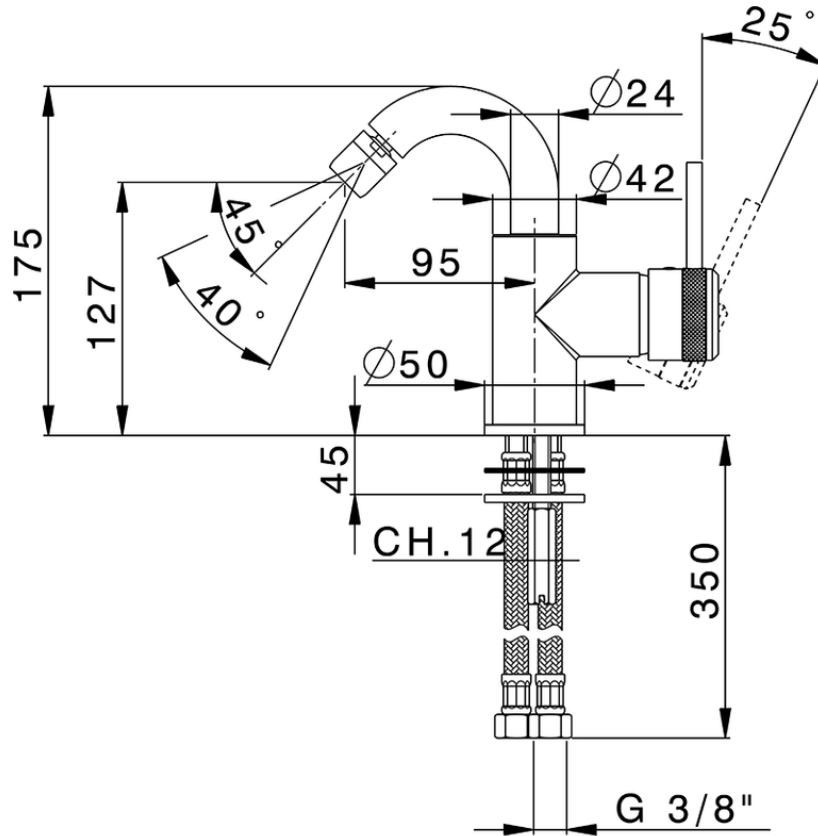

Miscelatore monocomando bidet EnergySave CHRONOS_CR002565

CR002565

<https://www.huberitalia.com/miscelatore-monocomando-bidet-energysave-chronos-cr002565>

2025-04-19