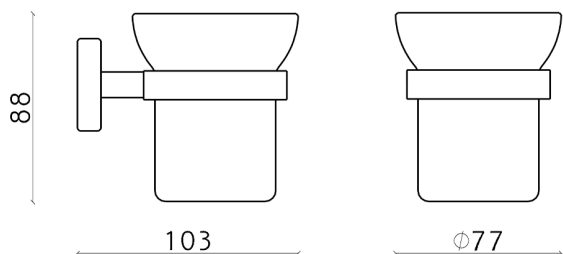

## Porta bicchiere LYNOX\_LX090501

MODELLO **LX090501**

Porta bicchiere, a muro bicchiere in vetro, Inox AISI 304

FINITURE DISPONIBILI

**D1** D1 Inox Spazzolato

CARATTERISTICHE

2024-12-22